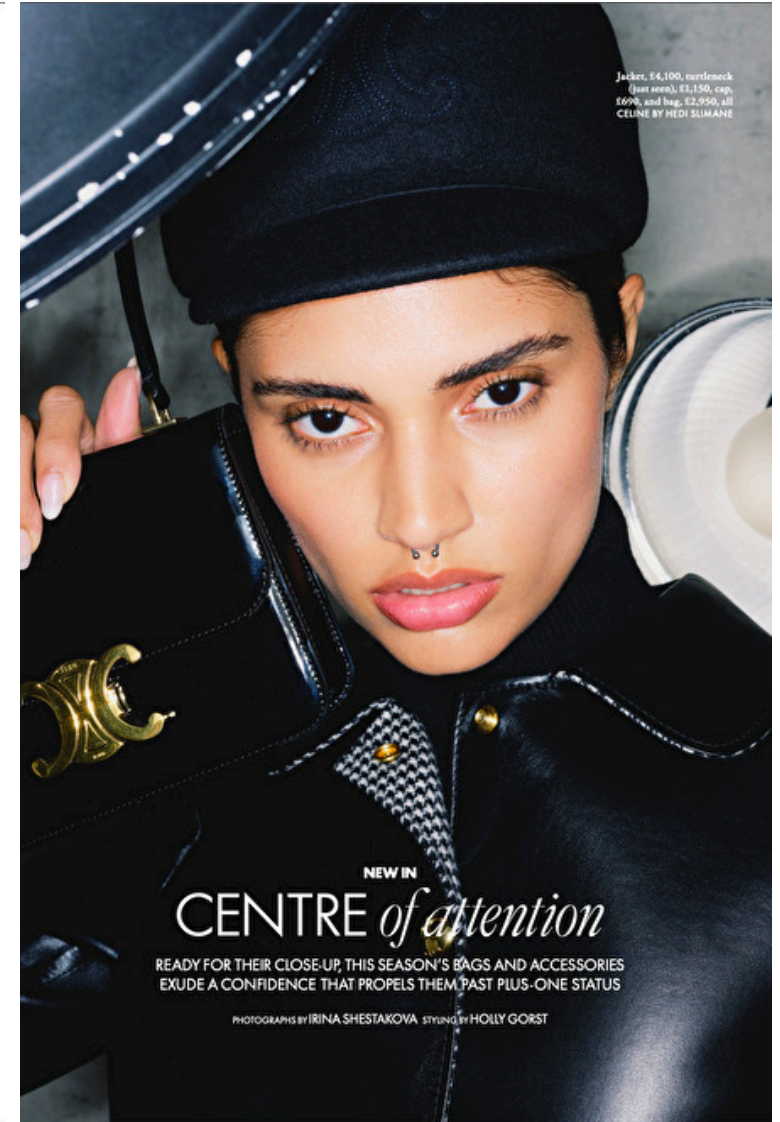

Bust 80cm / 31.5"

Waist 60cm / 23.5"

Hips 86cm / 34"

Shoes EU/US/UK 41 / 9.5 / 8

Eyes Brown

Hair Dark brown

STYLE+SHOP

ELLE 90