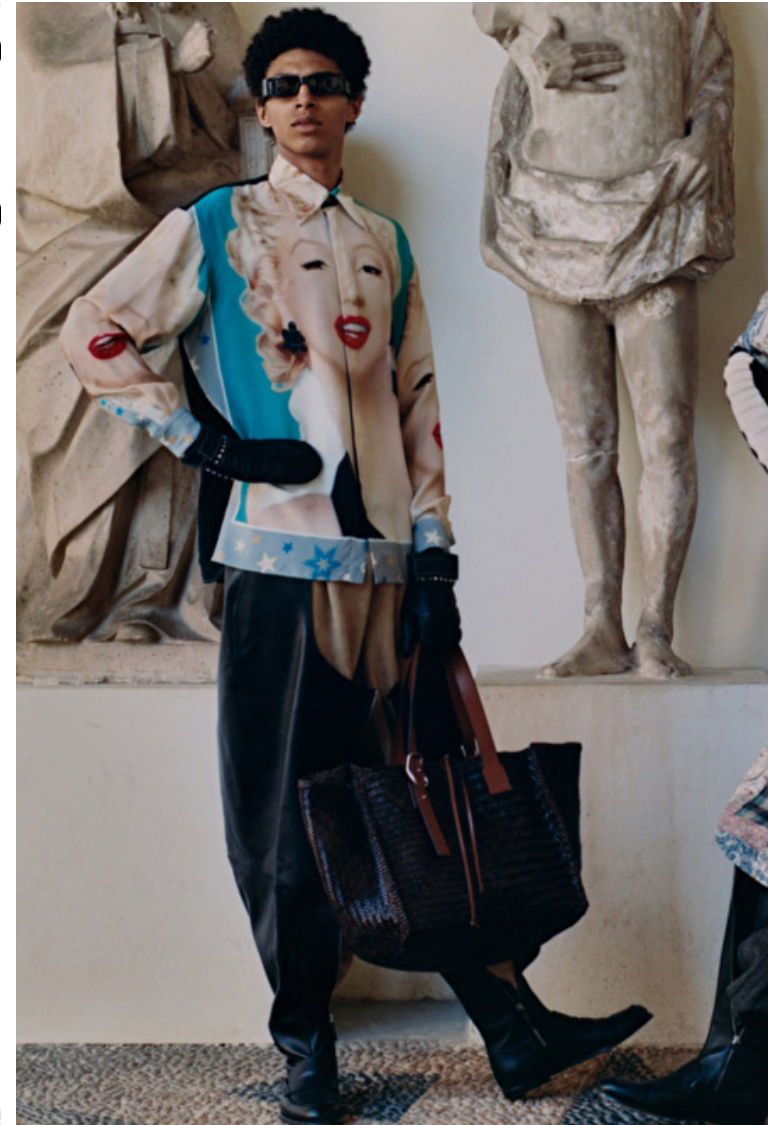

all Winter 2019 2020

loewe.co