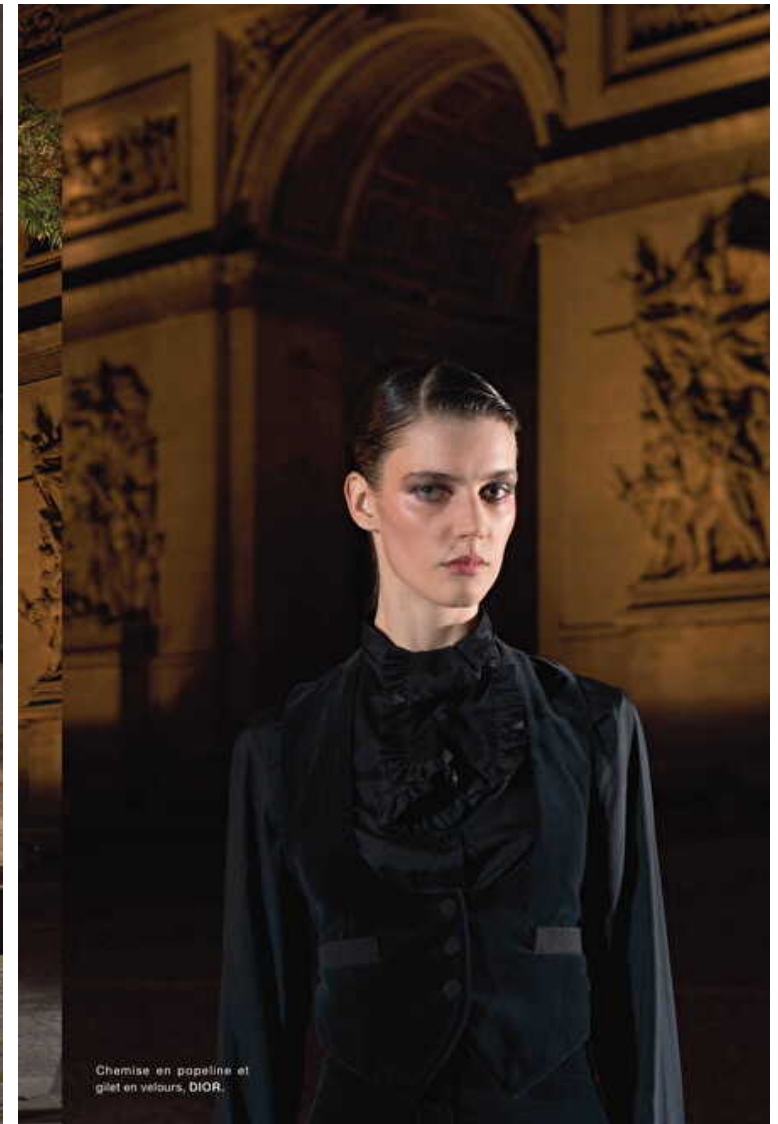

## Zavi

Height 180cm / 5' 11.0"

Bust 74cm / 29"

Waist 61cm / 24"

Hips 89cm / 35"

Shoes EU/US/UK 40 / 9 / 7

Eyes Blue green

Hair Brown