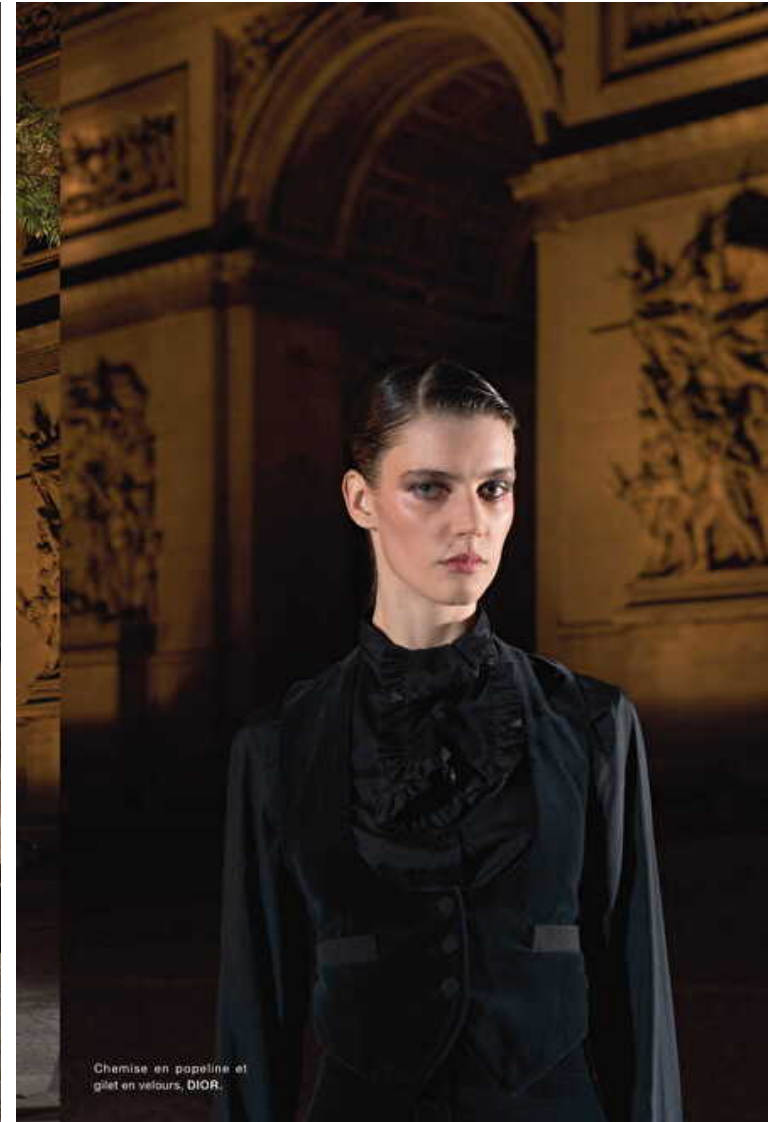

Chemise en popeline et
gilet en velours, DIOR.