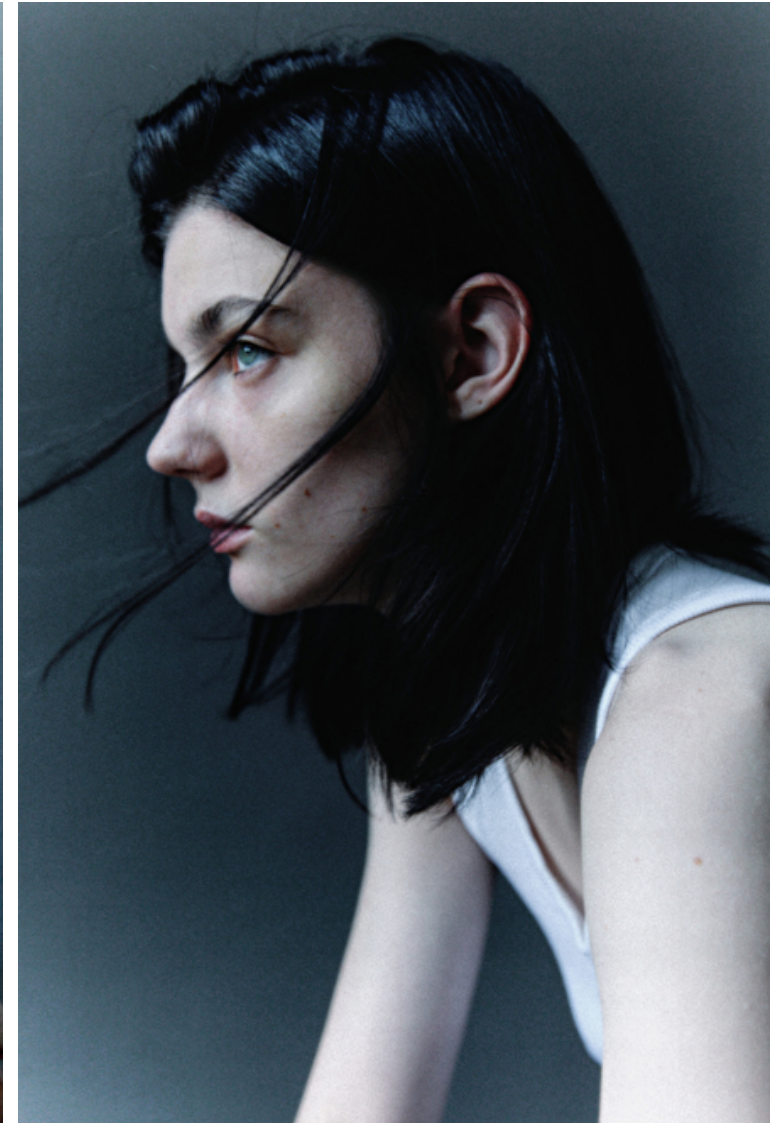

## Zavi

Height 180cm / 5' 11.0"

Bust 74cm / 29"

Waist 61cm / 24"

Hips 89cm / 35"

Shoes EU/US/UK 40 / 9 / 7

Eyes Blue green

Hair Brown