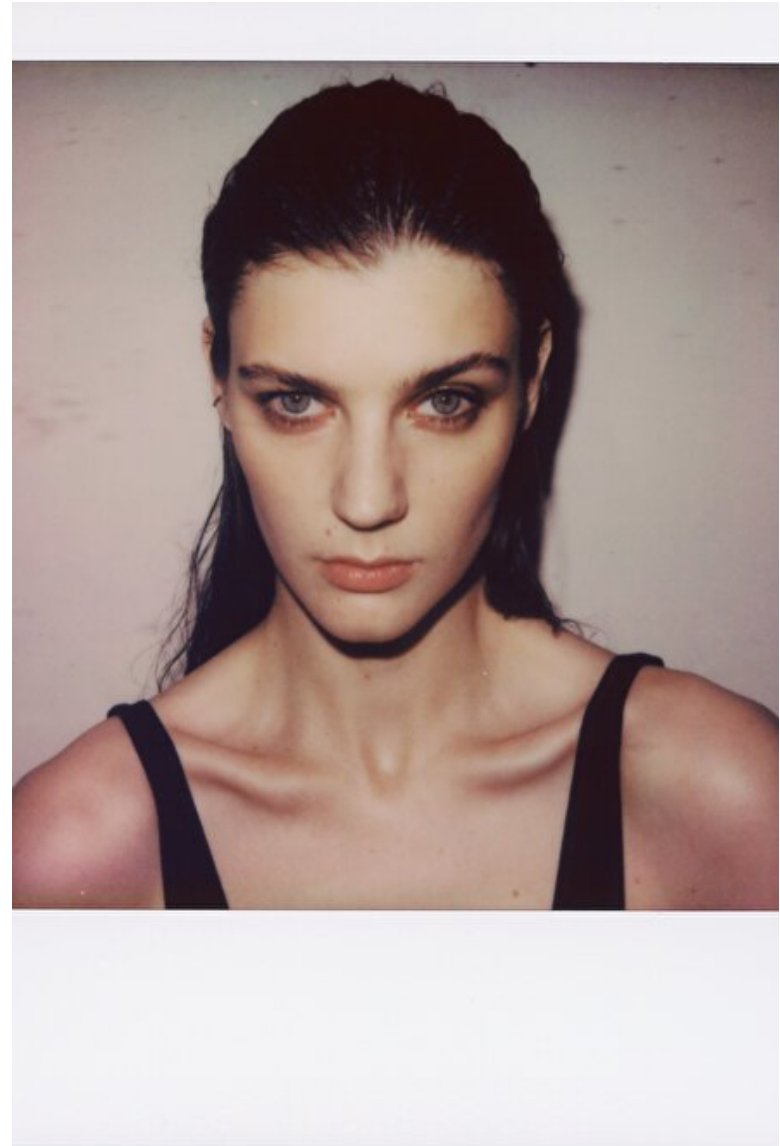

## Zavi

Height 180cm / 5' 11.0"

Bust 74cm / 29"

Waist 61cm / 24"

Hips 89cm / 35"

Shoes EU/US/UK 40 / 9 / 7

Eyes Blue green

Hair Brown