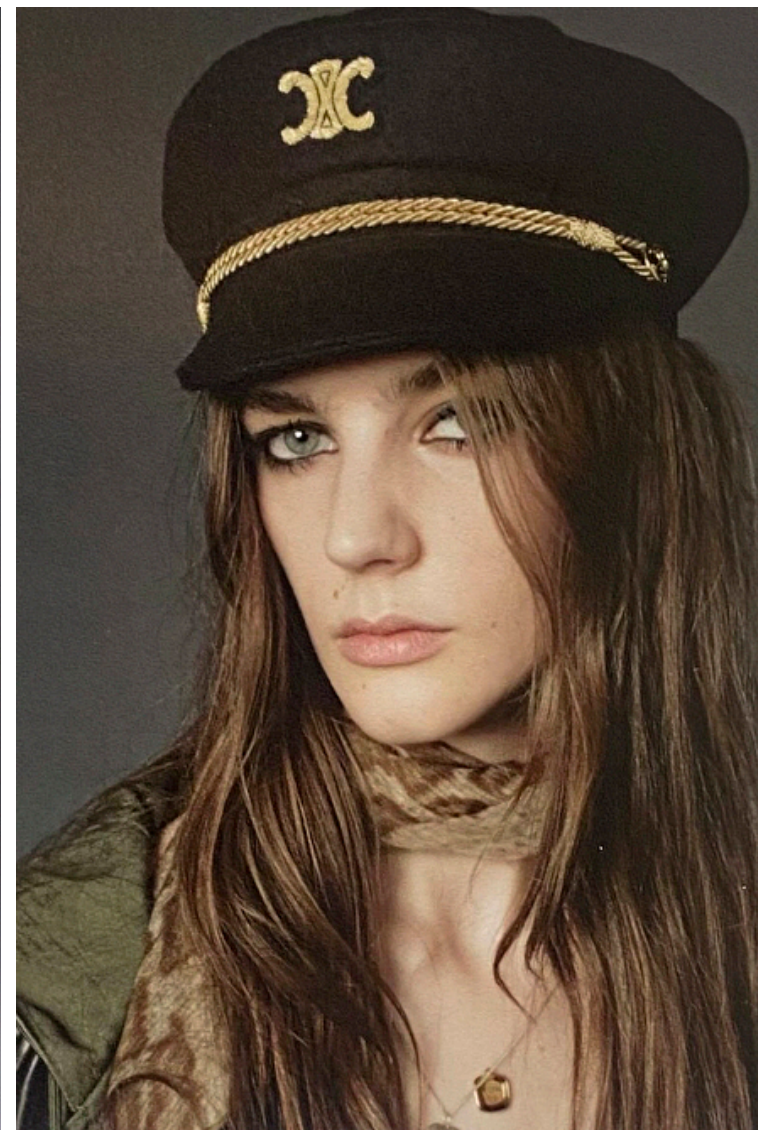

## Zavi

Height 180cm / 5' 11.0"

Bust 74cm / 29"

Waist 61cm / 24"

Hips 89cm / 35"

Shoes EU/US/UK 40 / 9 / 7

Eyes Blue green

Hair Brown