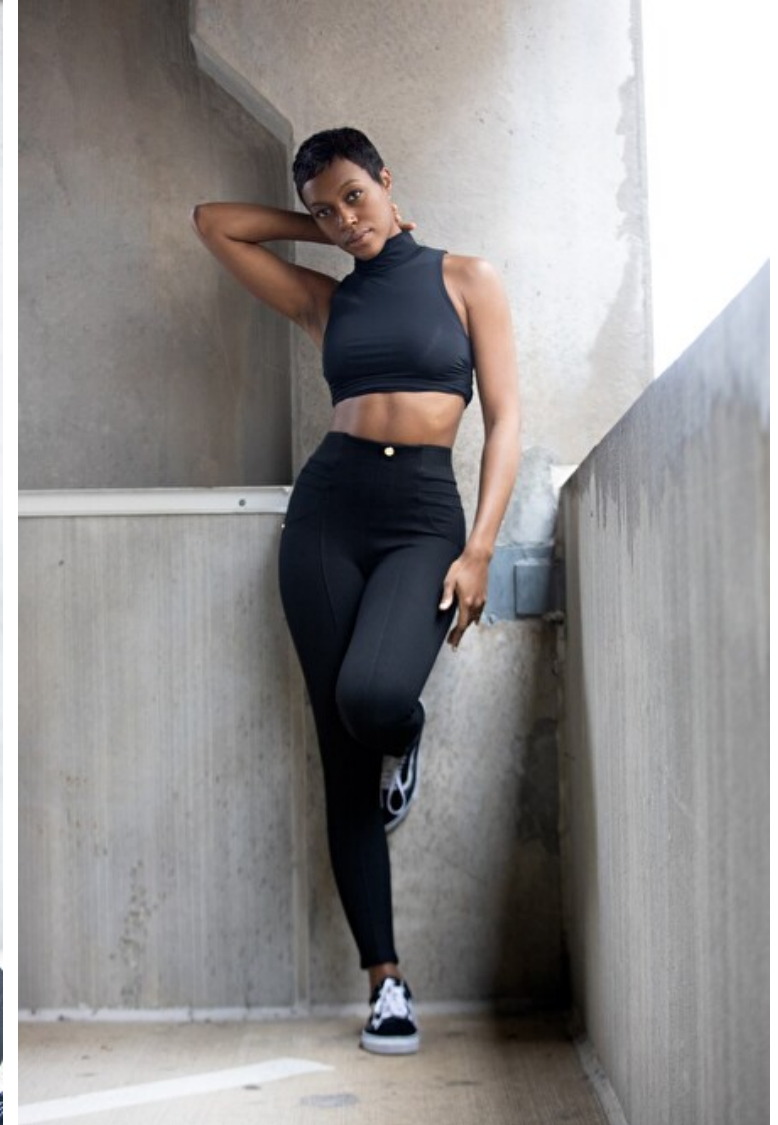

Hair Dark brown

Cup C