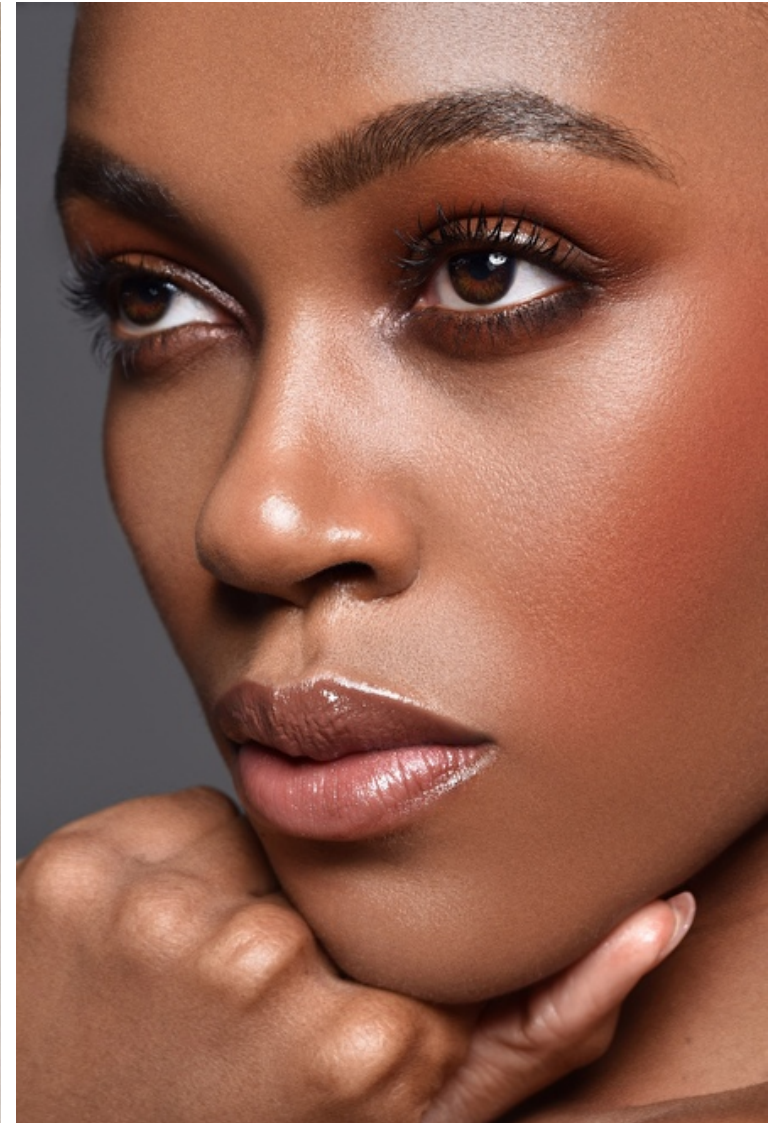

Hair Dark brown

Cup C