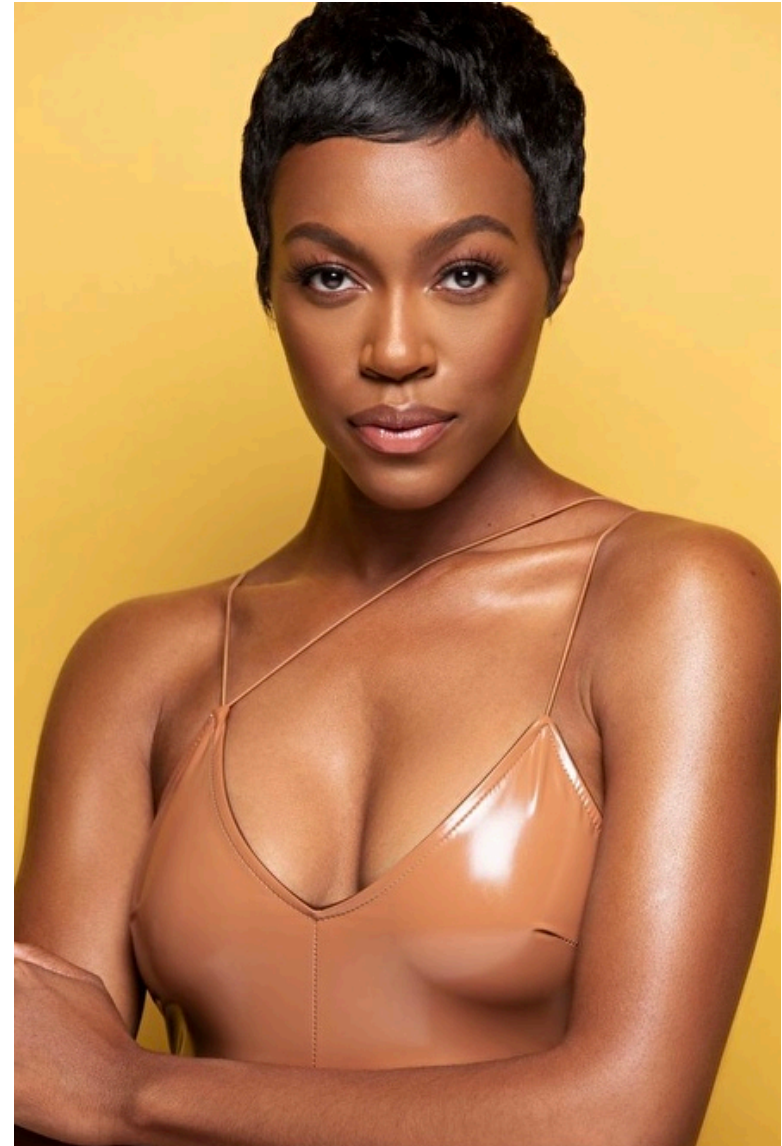

Hair Dark brown

Cup C