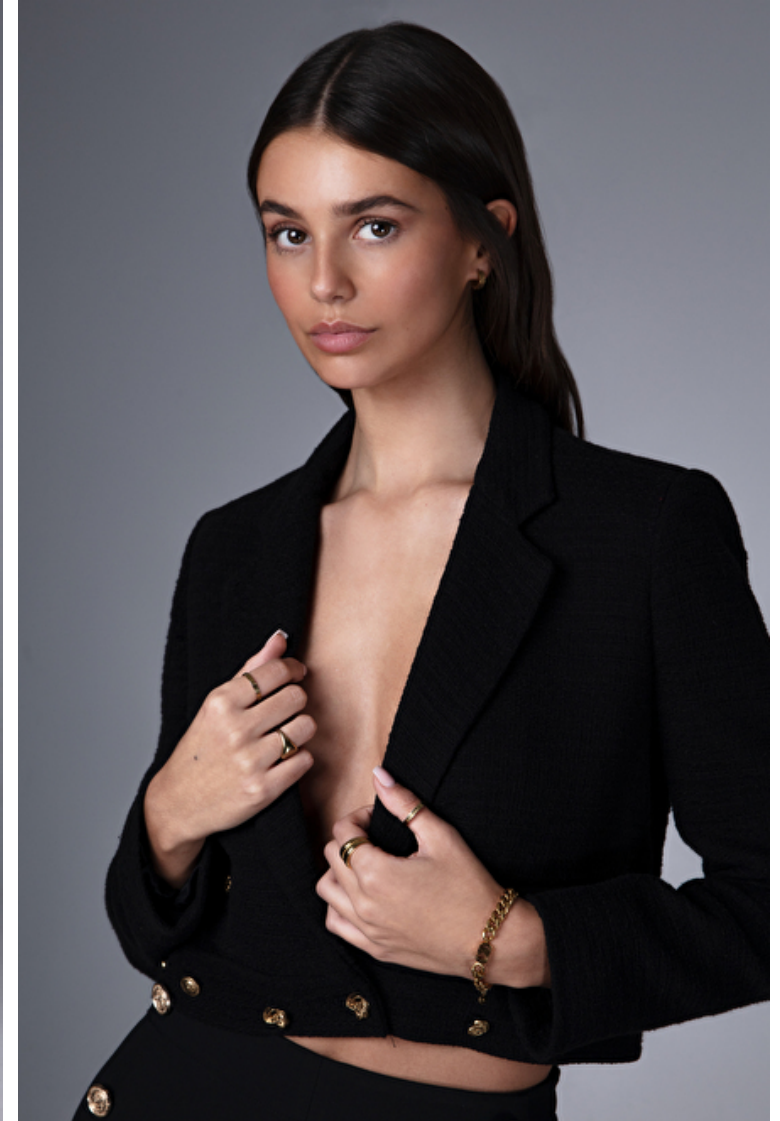

## Natalie Taylor

Height 178cm / 5' 10.0"

Bust 81cm / 32"

Waist 62cm / 24.5"

Hips 89cm / 35"

Shoes EU/US/UK 39.5 / 8.5 / 6

Eyes Brown

Hair Brown