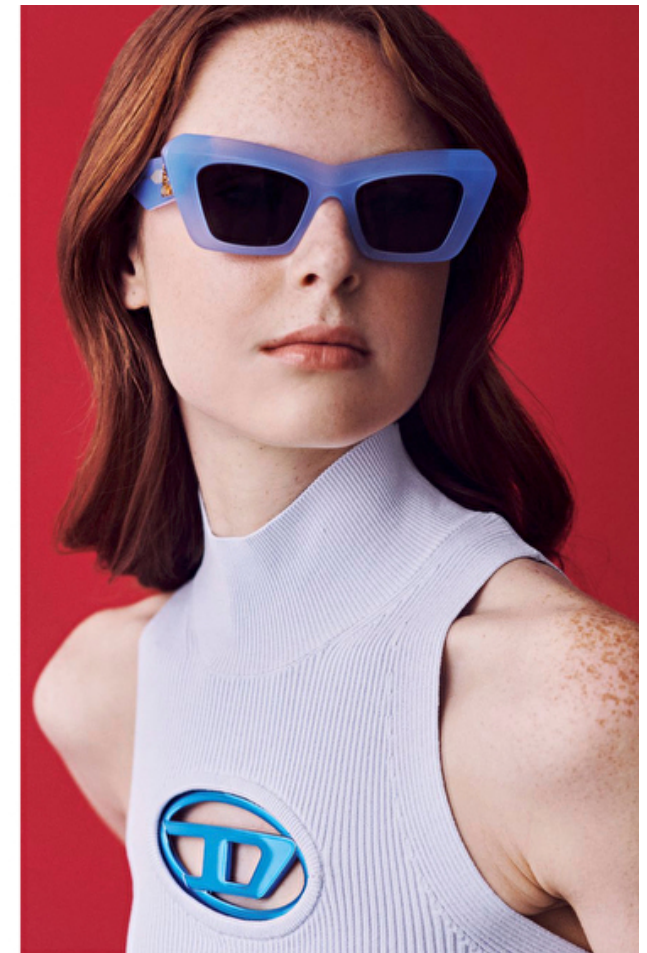

Hips 89cm / 35"

Shoes EU/US/UK 40 / 9 / 7

Eyes Blue

Hair Red

Cup A

Location IN

Η ΑΝΤΙΘΕΣΗ ΜΕΤΑΞΥ ΤΟΥ ΣΚΛΗΡΟΥ ΡΕΑΛΙΣΜΟΥ ΚΑΙ ΤΗΣ ΛΑΜΦΗΣ
ΑΠΟΤΥΠΩΝΕΤΑΙ ΣΕ ΕΝΑ ΙΔΙΑΙΤΕΡΟ ΠΕΡΙΒΑΛΛΟΝ ΓΙΑ ΝΑ ΜΑΣ ΔΩΣΕΙ
ΞΕΚΑΘΑΡΑ ΤΗ ΝΕΑ, ΜΙΝΙΜΑΛ ΜΟΡΦΗ ΠΟΥ ΕΧΕΙ ΤΟ STATEMENT ΝΤΥΣΙΜΟ.