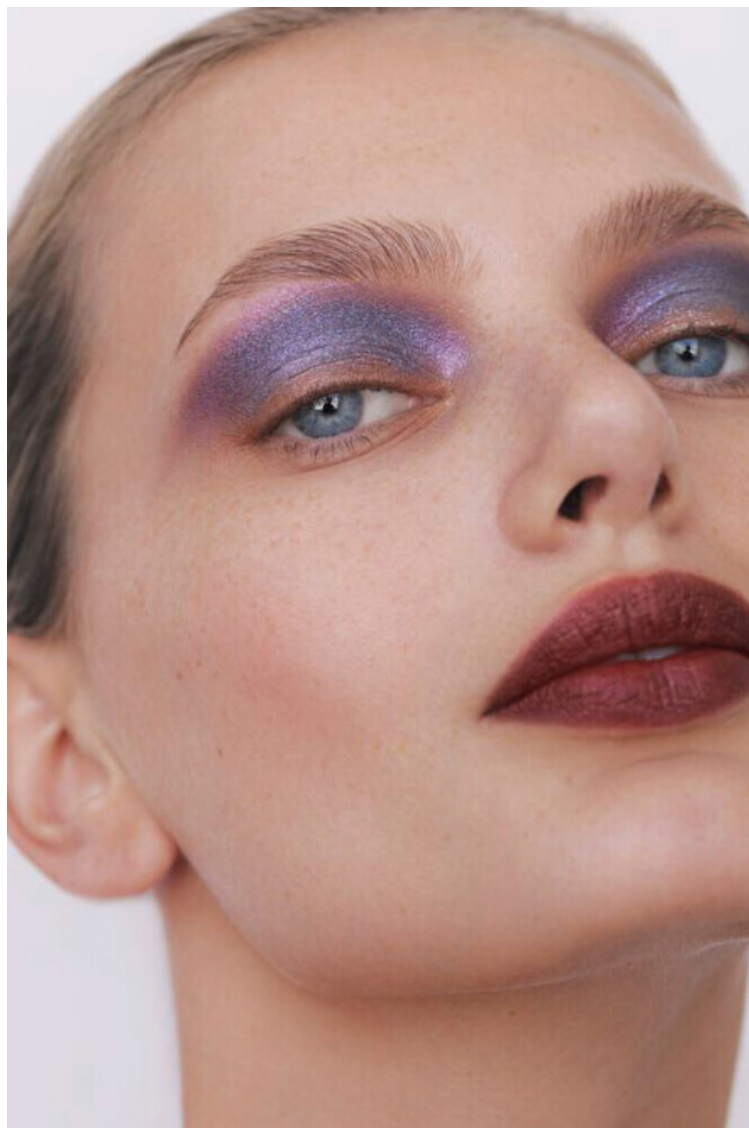

BREGJE HEINEN

Height 177cm / 5' 9.5"

Bust 82cm / 32.5"

Cup B

Hips 94cm / 37"

Waist 65cm / 25.5"

Shoes EU/US/UK 39 / 8 / 6

Hair Blond

Eyes Blue