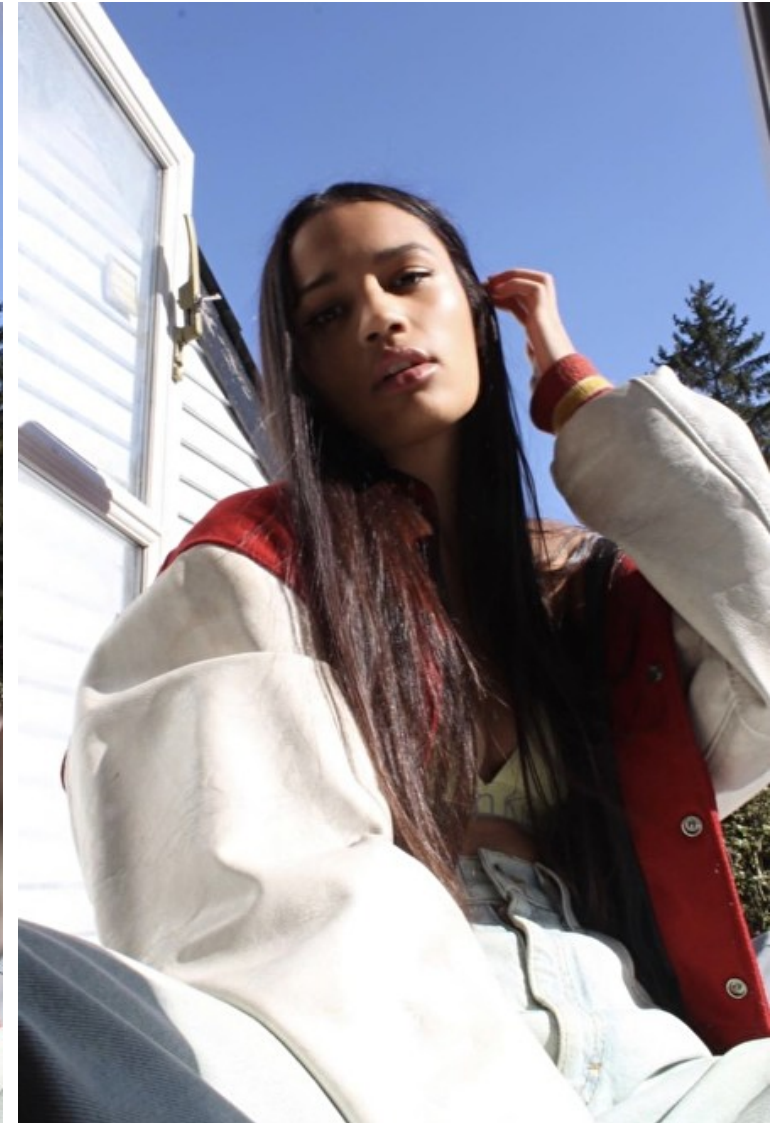

Phone: (213) 454-0991 Email: info.losangeles@selectmodel.com Website: <https://selectmodel.com/>

Iselena

Height 173cm / 5' 8.0"

Bust 81cm / 32"

Waist 63cm / 25"

Hips 94cm / 37"

Shoes EU/US/UK 38 / 7.5 / 5

Cup B/C