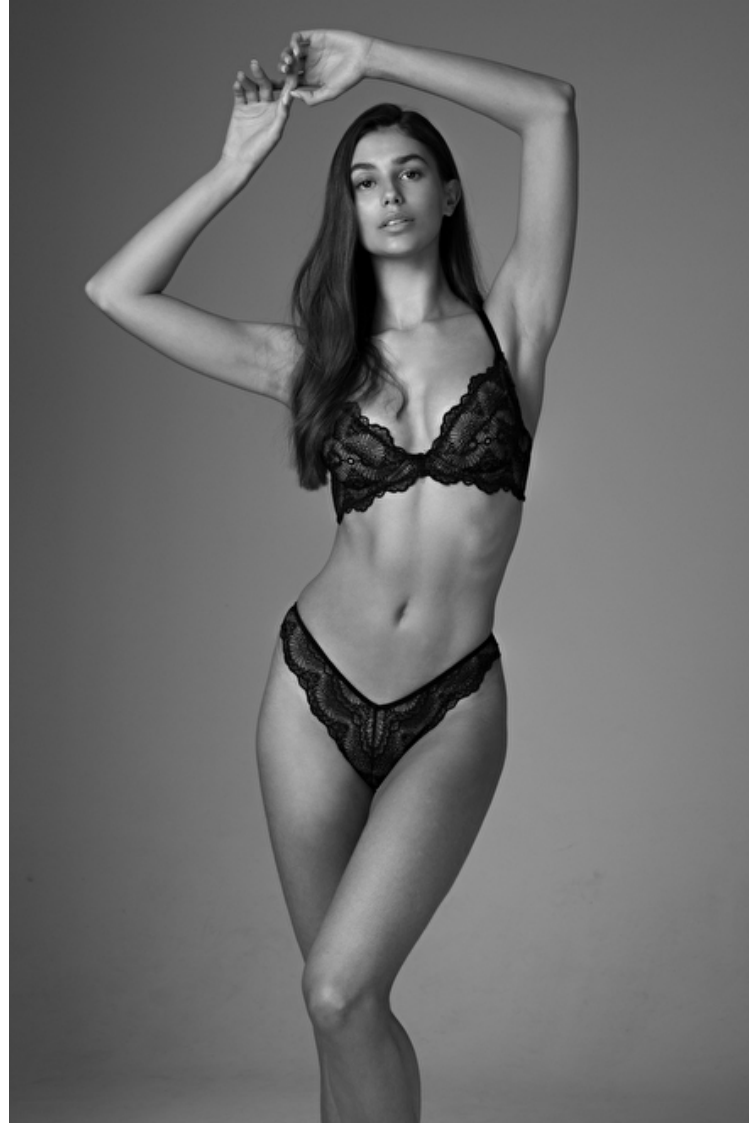

## Natalie Taylor

Height 178cm / 5' 10.0"

Bust 81cm / 32"

Waist 62cm / 24.5"

Hips 89cm / 35"

Shoes EU/US/UK 39.5 / 8.5 / 6

Eyes Brown

Hair Brown