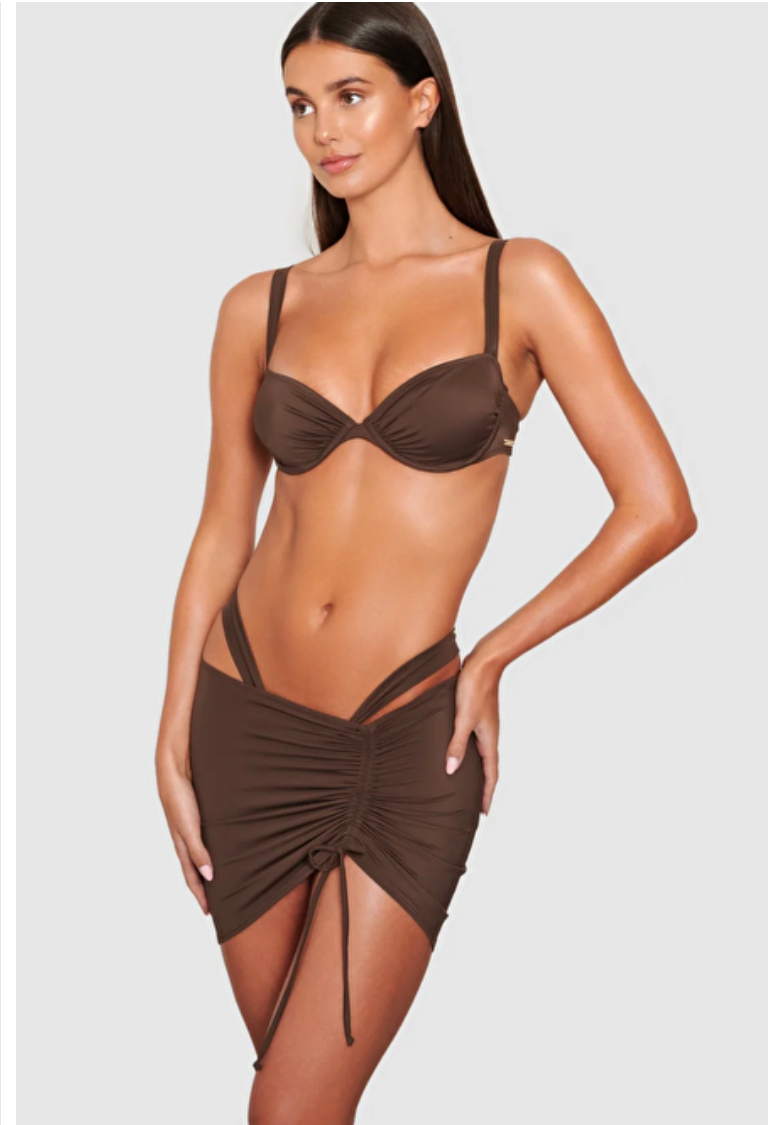

## Natalie Taylor

Height 178cm / 5' 10.0"

Bust 81cm / 32"

Waist 62cm / 24.5"

Hips 89cm / 35"

Shoes EU/US/UK 39.5 / 8.5 / 6

Eyes Brown

Hair Brown