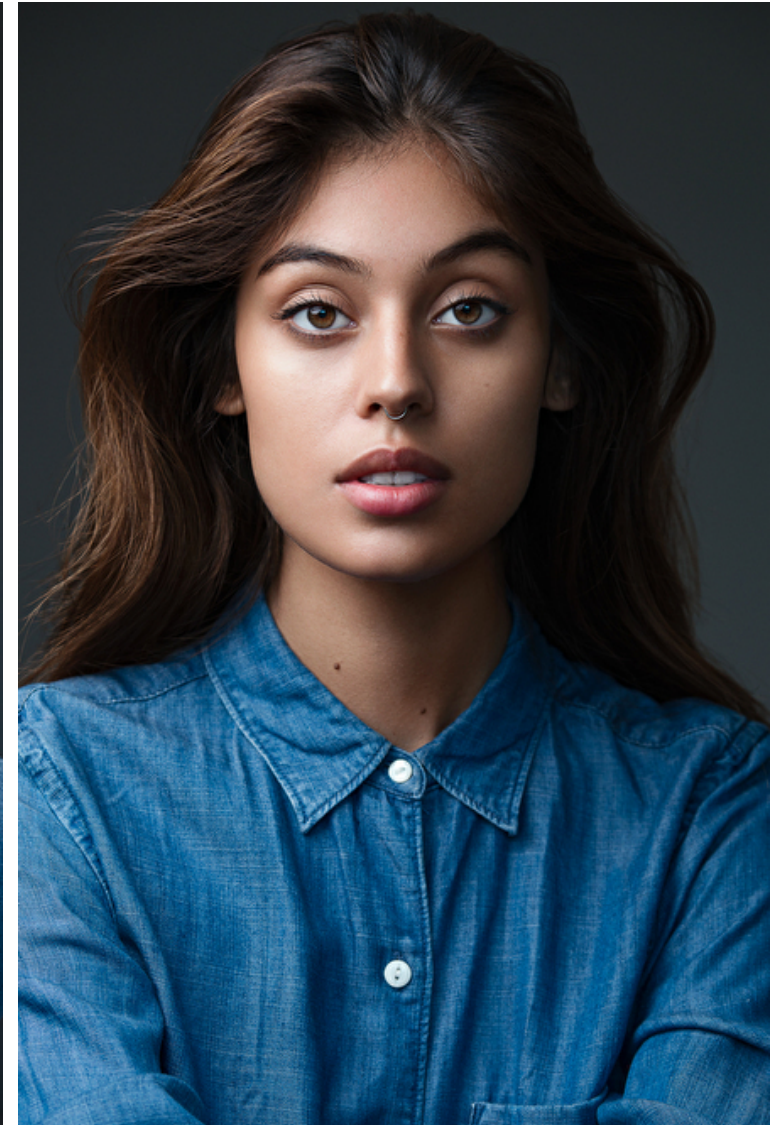

Height 176cm / 5' 9.5"

Size EU/US 32 / 2

Bust 74cm / 29"

Waist 60cm / 23.5"

Hips 89cm / 35"

Shoes EU/US/UK 39 / 8 / 6

Eyes Brown

Hair Brown