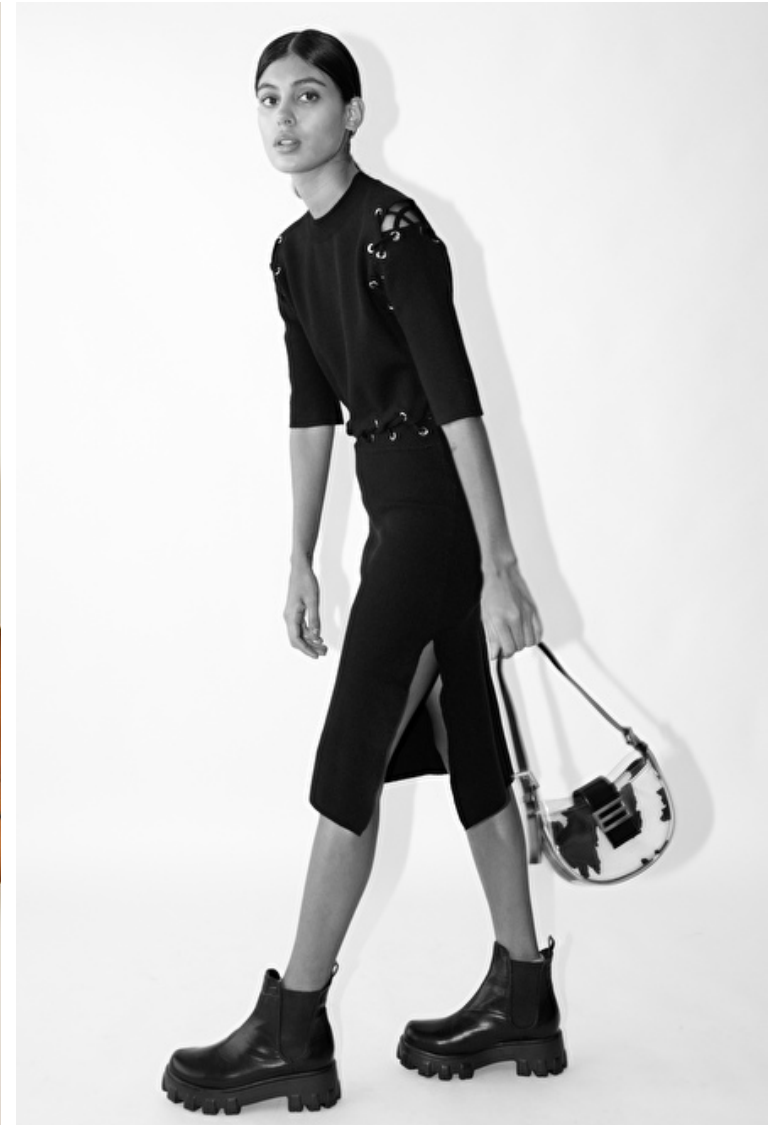

Height 176cm / 5' 9.5"

Size EU/US 32 / 2

Bust 74cm / 29"

Waist 60cm / 23.5"

Hips 89cm / 35"

Shoes EU/US/UK 39 / 8 / 6

Eyes Brown

Hair Brown