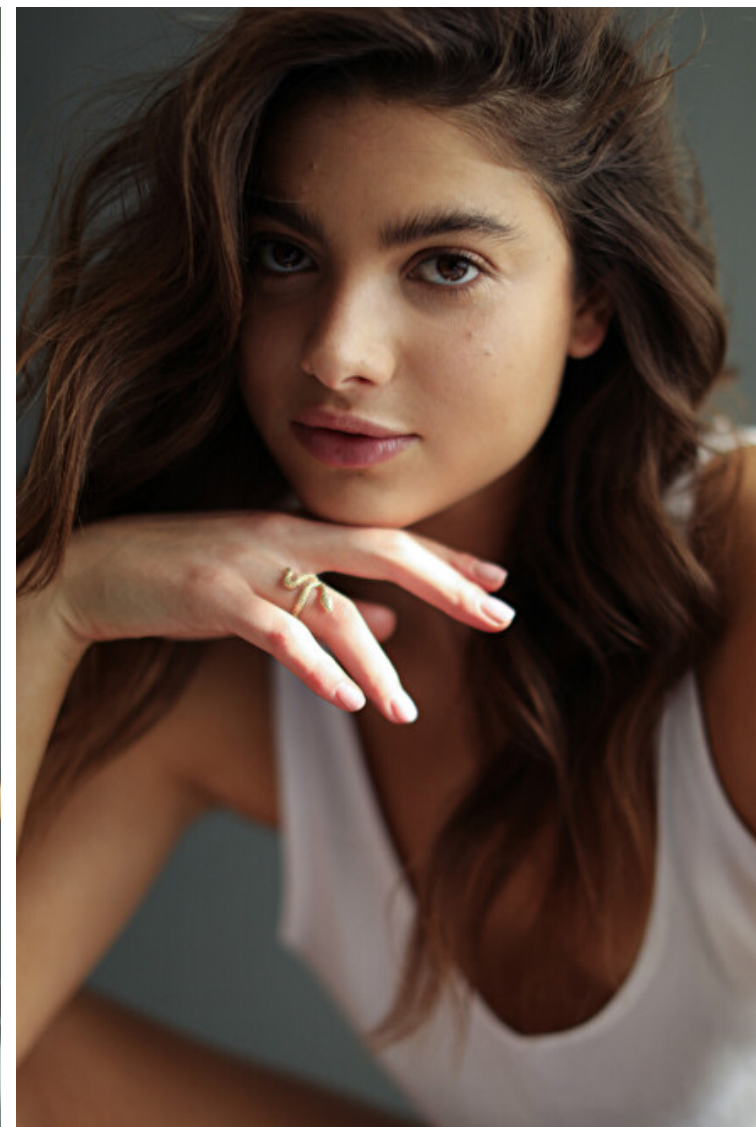

Hair Light brown

Cup B/C