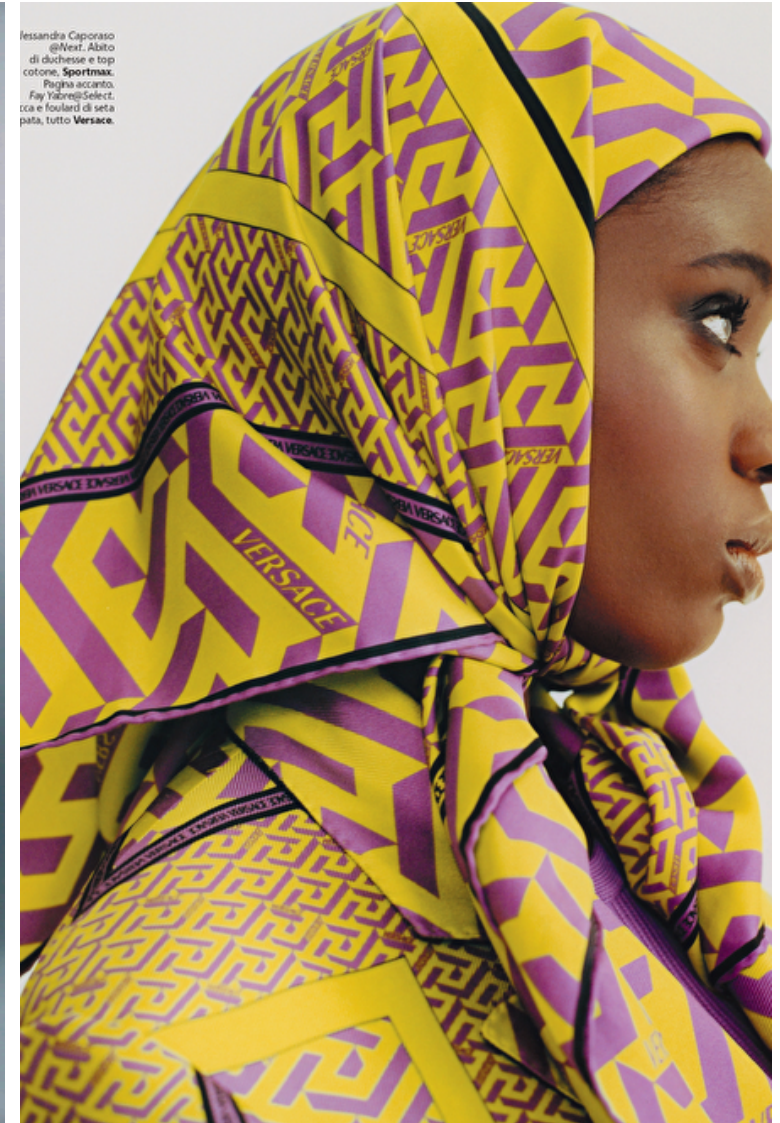

Select

MODEL MANAGEMENT

Via Giorgio Washington, 2, Milano, 20146, Lombardia, Italy

Phone: +39 02 89658300 Fax: +39 02 89658398 Email: info.milano@selectmodel.com Website: <https://www.selectmodel.com/>

Fay Yabre

Height 177cm / 5' 9.5"

Bust 80cm / 31.5"

Waist 61cm / 24"

Hips 89cm / 35"

Shoes EU/US/UK 40 / 9 / 7

Eyes Brown