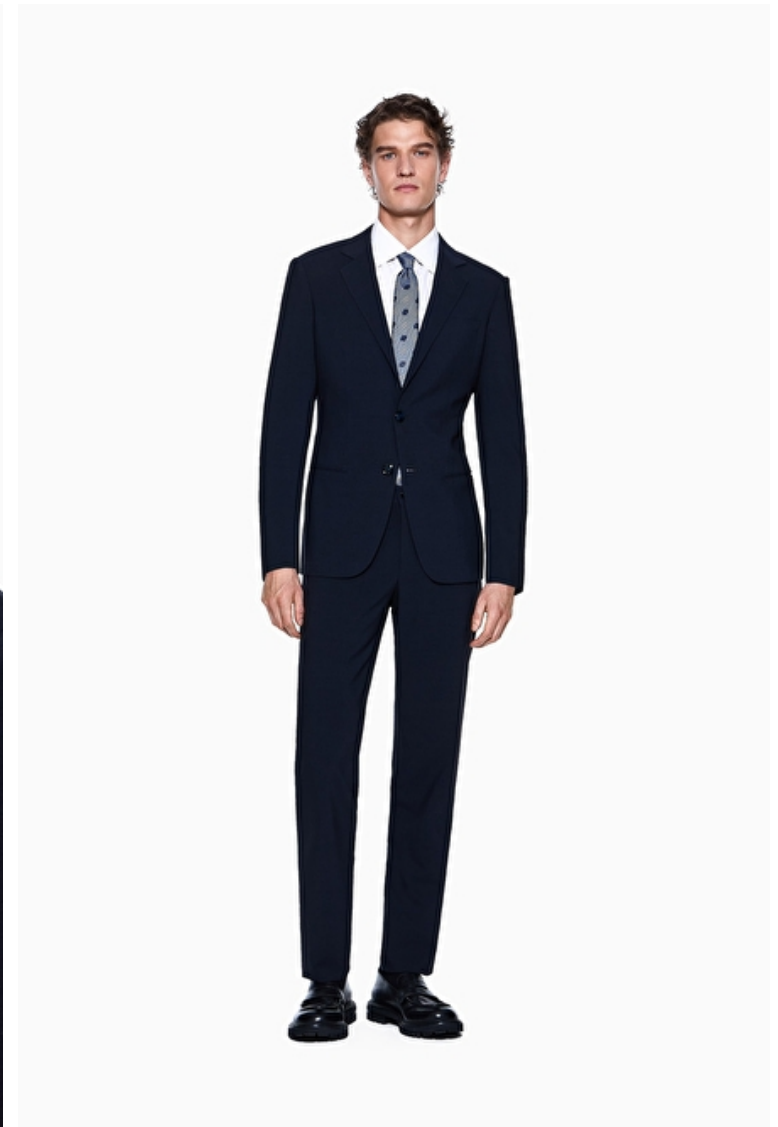

GIORGIO ARMANI

Axel Van Beek

Height 189cm / 6' 2.5"

Chest 94cm / 37"

Waist 73cm / 28.5"

Hips 90cm / 35.5"

Shoes EU/US/UK 44 / 11 / 9.5

Eyes Blue green

Hair Dark blond

Axel Van Beek

Height 189cm / 6' 2.5"

Chest 94cm / 37"

Waist 73cm / 28.5"

Hips 90cm / 35.5"

Shoes EU/US/UK 44 / 11 / 9.5

Eyes Blue green