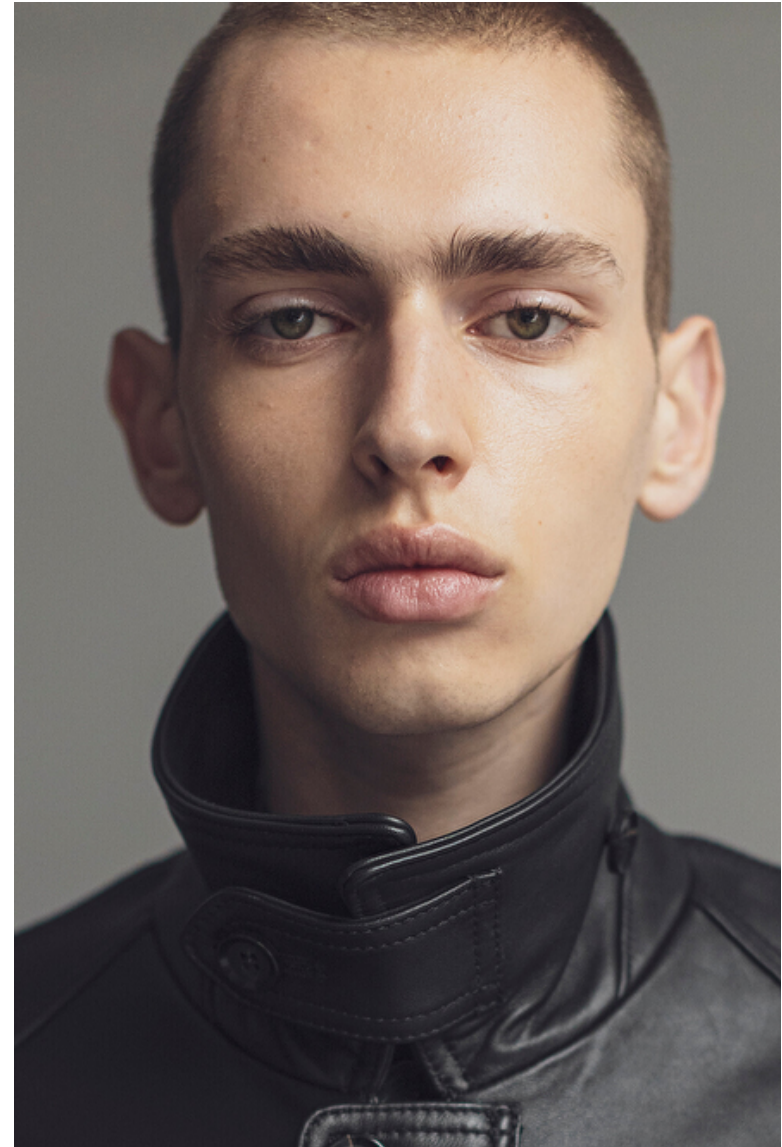

Modellink

Vasagatan 16, Goteborg, 41124, Goteborg, Sweden
Phone: 031-13 15 33 **Email:** info@modellink.se **Website:** <http://modellink.se/>

Boris Avramov

Height 185cm / 6' 1.0"

Bust/Chest 87cm / 34.5"

Waist 63cm / 25"

Hips 90cm / 35.5"

Shoes EU/US/UK 42.5 / 11 / 9

Eyes Green

Hair Dark blond