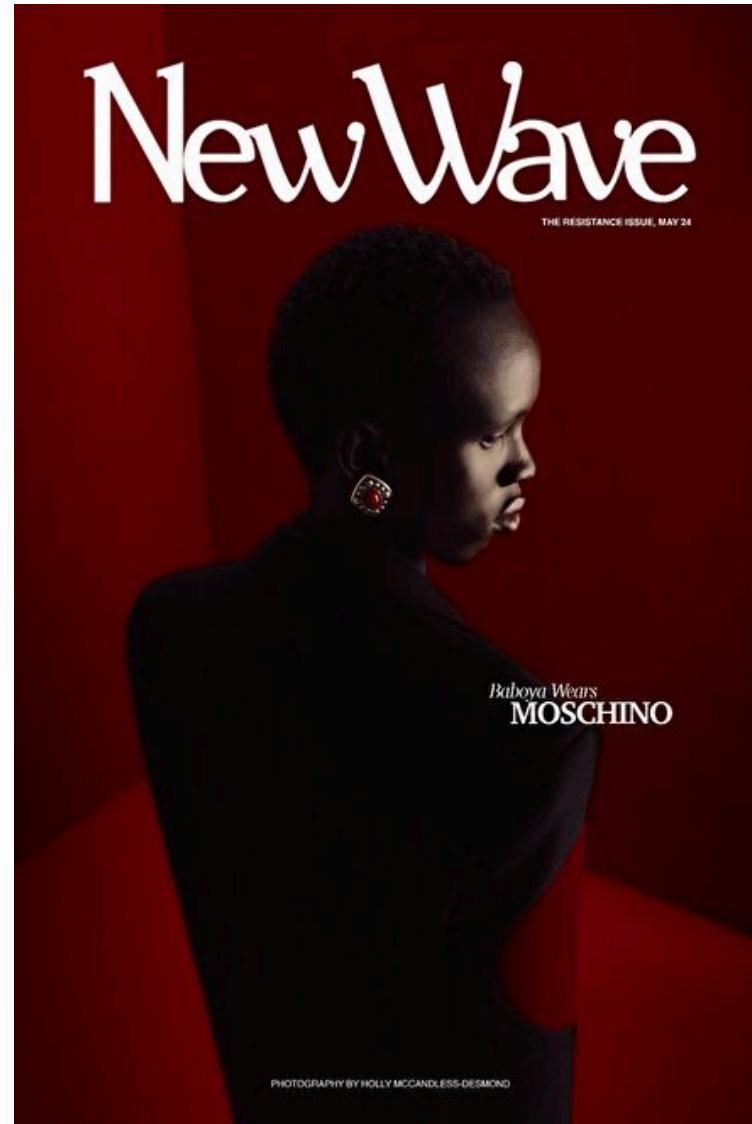

Chest 79cm / 31"

Waist 67cm / 26.5"

Hips 83cm / 32.5"

Shoes EU/US/UK 44 / 11 / 9.5

Eyes Brown

Hair Black

Suit size 46cm / 36"

BABOYA MALOK