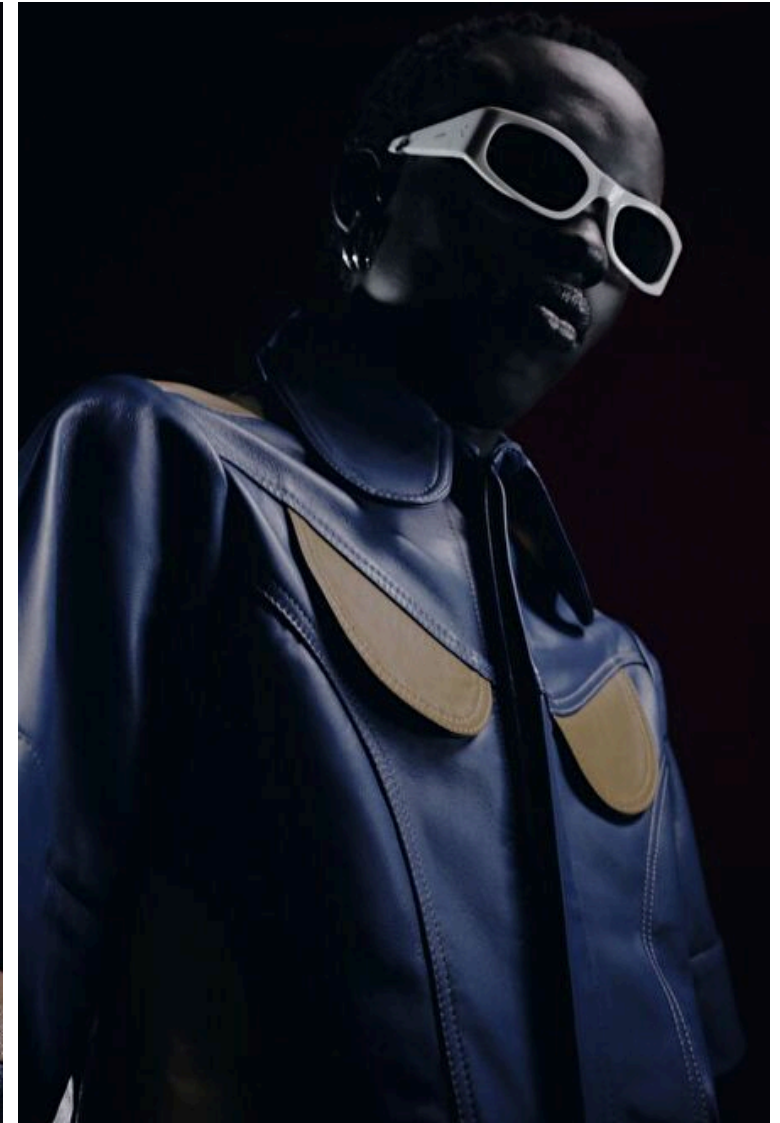

Chest 79cm / 31"

Waist 67cm / 26.5"

Hips 83cm / 32.5"

Shoes EU/US/UK 44 / 11 / 9.5

Eyes Brown

Hair Black

Suit size 46cm / 36"

Select