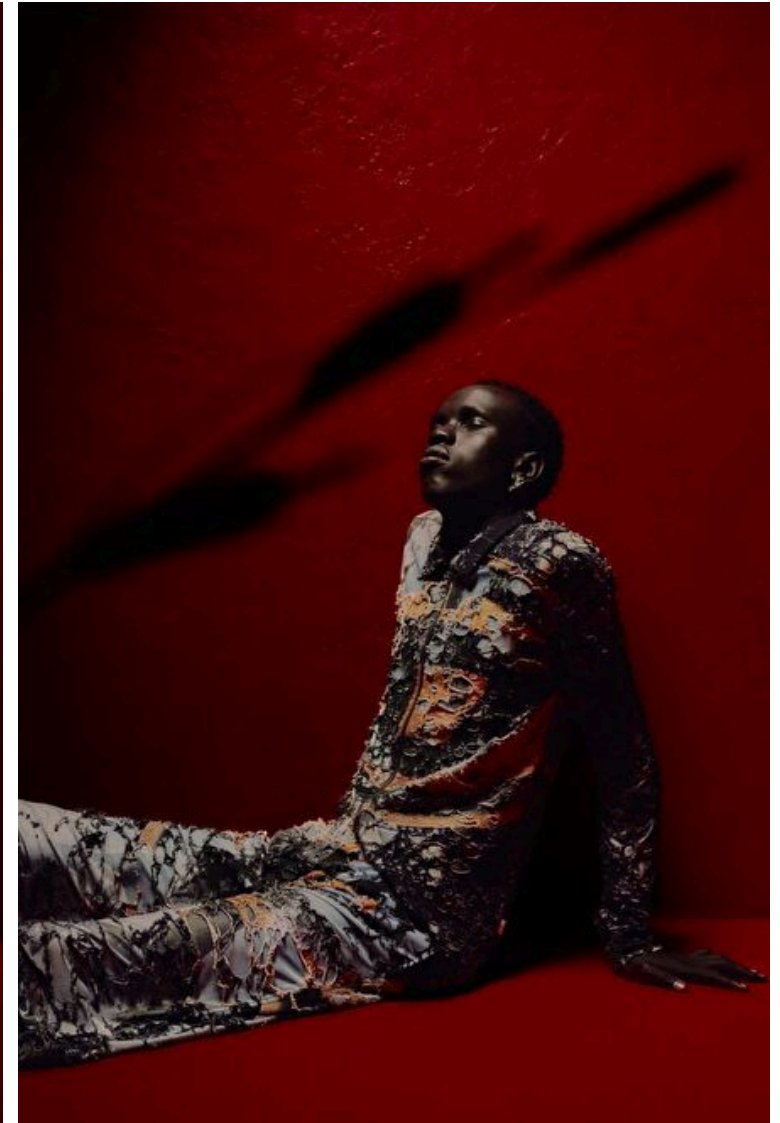

Chest 79cm / 31"

Waist 67cm / 26.5"

Hips 83cm / 32.5"

Shoes EU/US/UK 44 / 11 / 9.5

Eyes Brown

Hair Black

Suit size 46cm / 36"

BABOYA MALOK