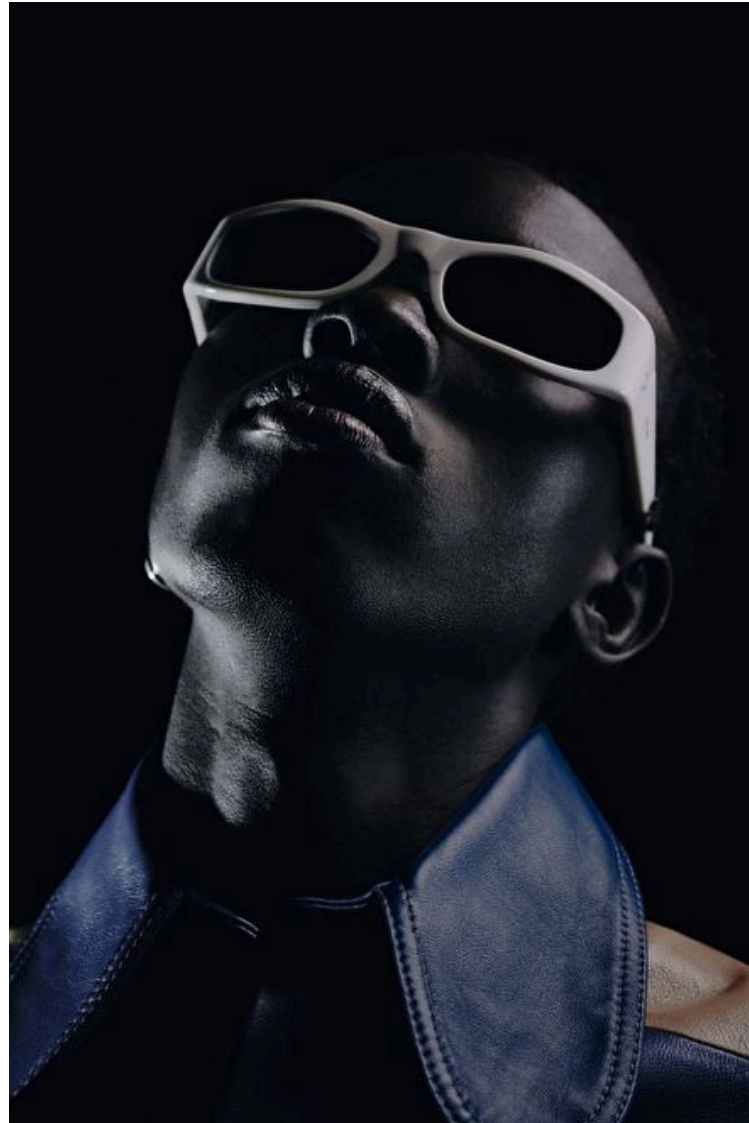

Chest 79cm / 31"

Waist 67cm / 26.5"

Hips 83cm / 32.5"

Shoes EU/US/UK 44 / 11 / 9.5

Eyes Brown

Hair Black

Suit size 46cm / 36"

Select