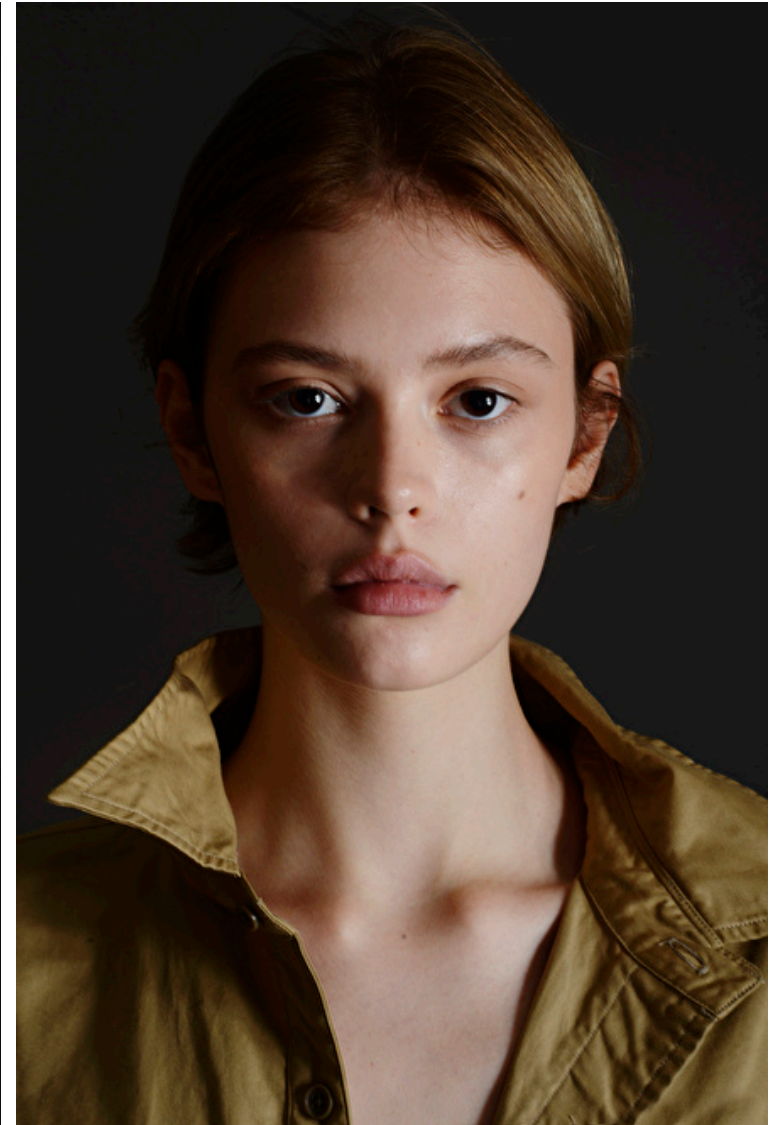

Daria Sekisova

Height 177cm / 5' 9.5"

Size EU/US 38 / 8

Bust 82cm / 32.5"

Waist 59cm / 23"

Hips 88cm / 34.5"

Shoes EU/US/UK 37 / 6.5 / 4

Eyes Brown

Height 177cm / 5' 9.5"

Size EU/US 38 / 8

Bust 82cm / 32.5"

Waist 59cm / 23"

Hips 88cm / 34.5"

Shoes EU/US/UK 37 / 6.5 / 4

Eyes Brown

Hair Brown

Hair length 2

Daria Sekisova

Height 177cm / 5' 9.5"

Size EU/US 38 / 8

Bust 82cm / 32.5"

Waist 59cm / 23"

Hips 88cm / 34.5"

Shoes EU/US/UK 37 / 6.5 / 4