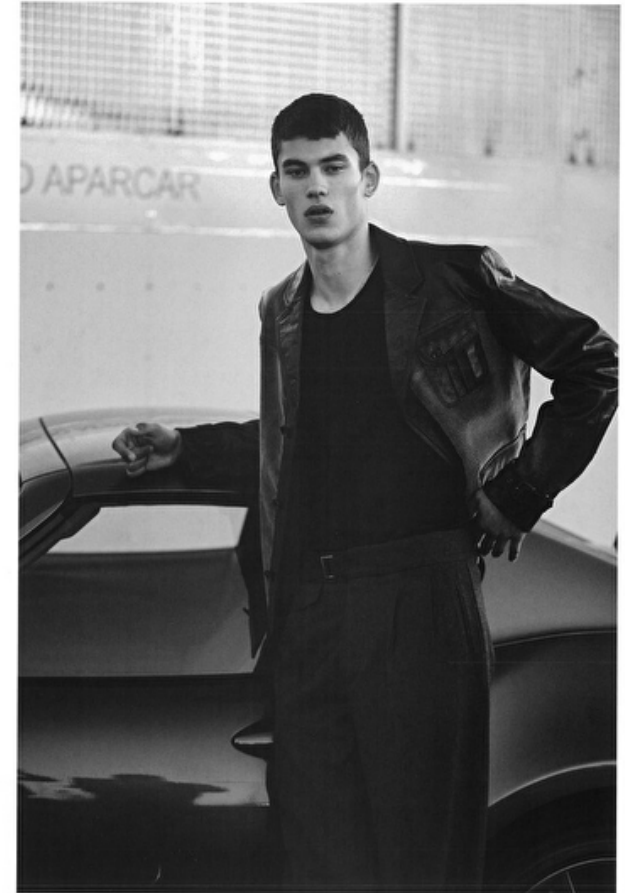

Select

MODEL MANAGEMENT

182 Rue de Rivoli, Paris, 75001, Ile-de-France, France

Phone: +33 (0) 1 40 20 15 15 Email: info.paris@selectmodel.com Website: <https://selectmodel.com/>

FINN HAYTON

Height 191cm / 6' 3.0"

Chest 93cm / 36.5"

Hips 95cm / 37.5"

Waist 77cm / 30.5"

Shoes EU/US/UK 44 / 11 / 9.5

Inseam 86cm / 34"

Neck 39cm / 15.5"

Hair Brown

Hair length 4

Eyes Brown

Suit size 48cm / 38"

EN ESTA PÁGINA: chaqueta de **Prada**, pantalón de **Emporio Armani** y camiseta de **Jackey**. El color del coche es Machine Gray, un gris metalizado con una capa de pintura especial para lograr reflejos y profundidad únicos.

EN LA ANTERIOR: gabardina y pantalón de **Burberry**, chaleco y cinturón de **Dior Homme** y zapatos de **Tod's**.