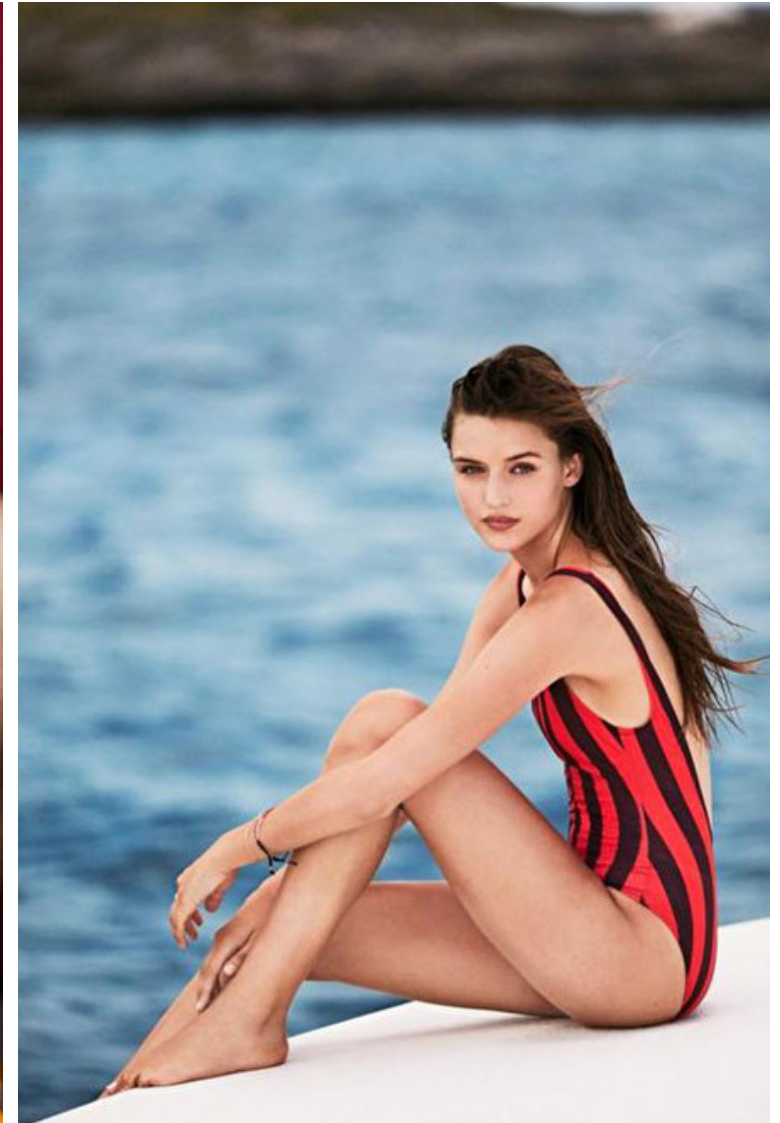

Height 177cm / 5' 9.5"

Bust 86cm / 34"

Hips 90cm / 35.5"

Waist 62cm / 24.5"

Shoes EU/US/UK 39 / 8 / 6

Size EU/US 34 / 4

Hair Brown

Eyes Blue green