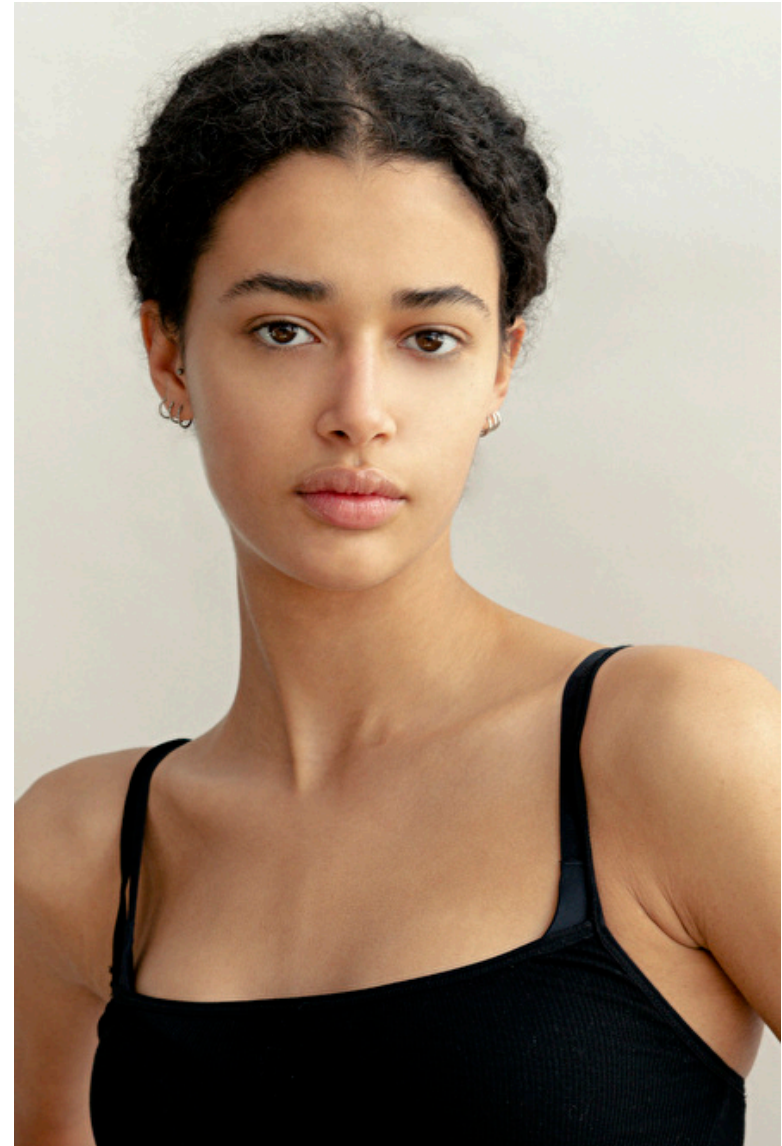

IMAN PERERA

Height 174cm / 5' 8.5"

Bust 77cm / 30.5"

Hips 86cm / 34"

Waist 59cm / 23"

Shoes EU/US/UK 39 / 8 / 6

Size EU/US 34 / 4

Hair Brown

Eyes Brown

Cup A/B

IMAN PERERA

Height 174cm / 5' 8.5"

Bust 77cm / 30.5"

Hips 86cm / 34"

Waist 59cm / 23"

Shoes EU/US/UK 39 / 8 / 6