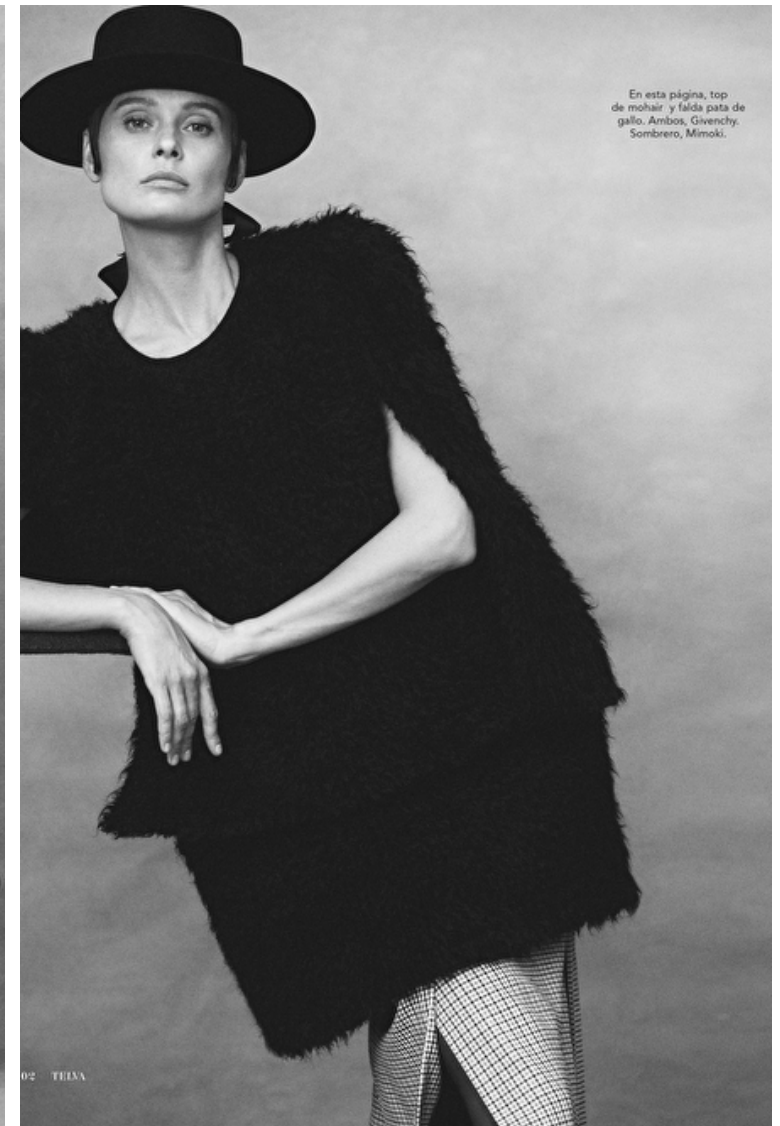

Size EU/US 34 / 4

Bust 81cm / 32"

Waist 57cm / 22.5"

Hips 89cm / 35"

Shoes EU/US/UK 39 / 8 / 6

Eyes Blue

Hair Dark blond

Select