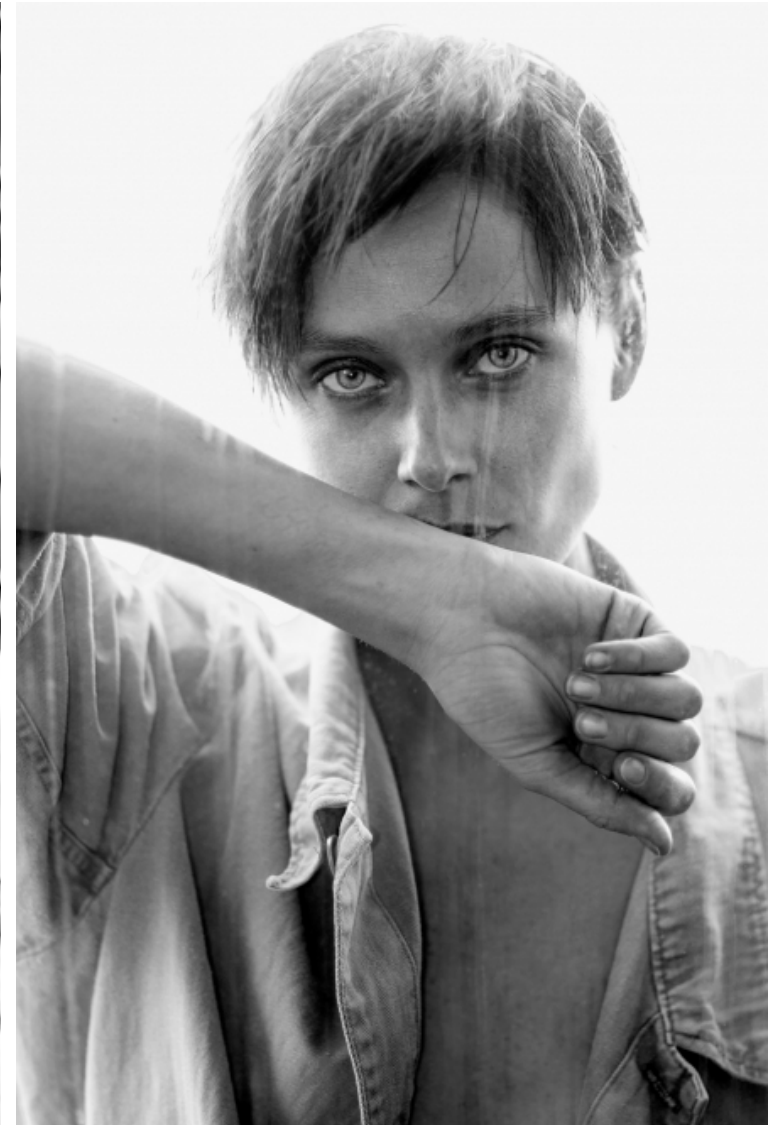

Size EU/US 34 / 4

Bust 81cm / 32"

Waist 57cm / 22.5"

Hips 89cm / 35"

Shoes EU/US/UK 39 / 8 / 6

Eyes Blue

Hair Dark blond

Select