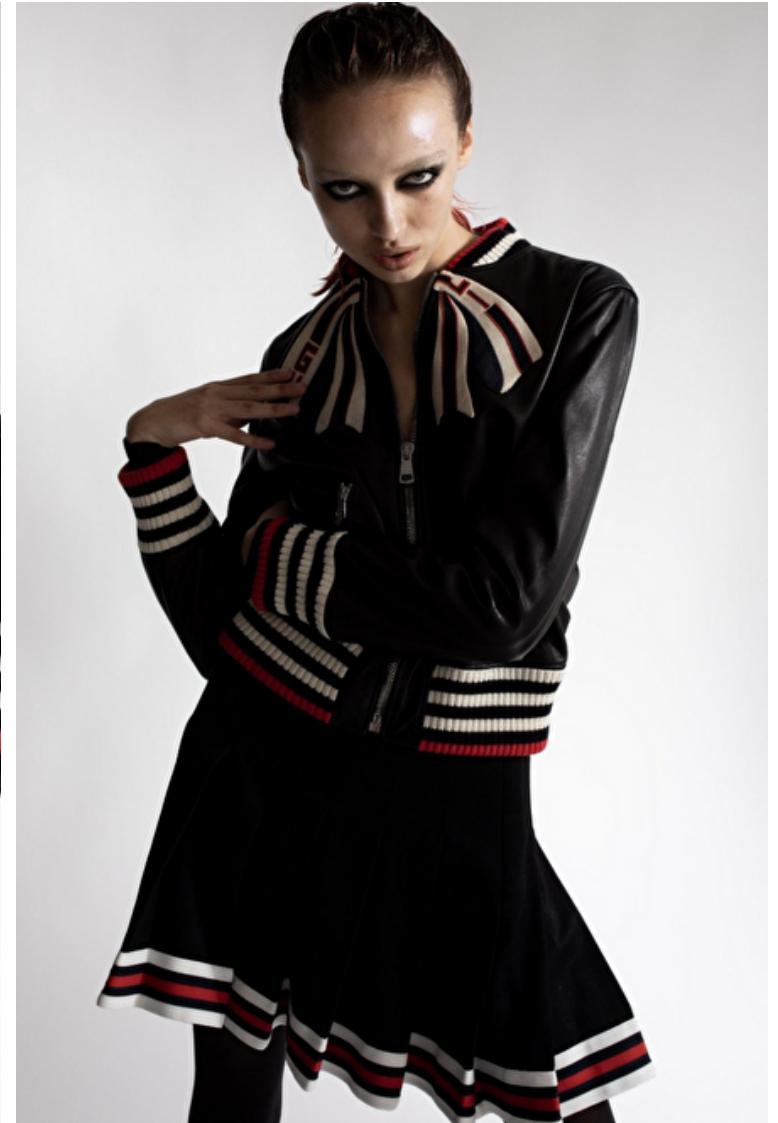

## Mary Glaister

Height 175cm / 5' 9.0"

Bust 76cm / 30"

Waist 62cm / 24.5"

Hips 85cm / 33.5"

Shoes EU/US/UK 40 / 9 / 7

Eyes Green

Hair Dark brown