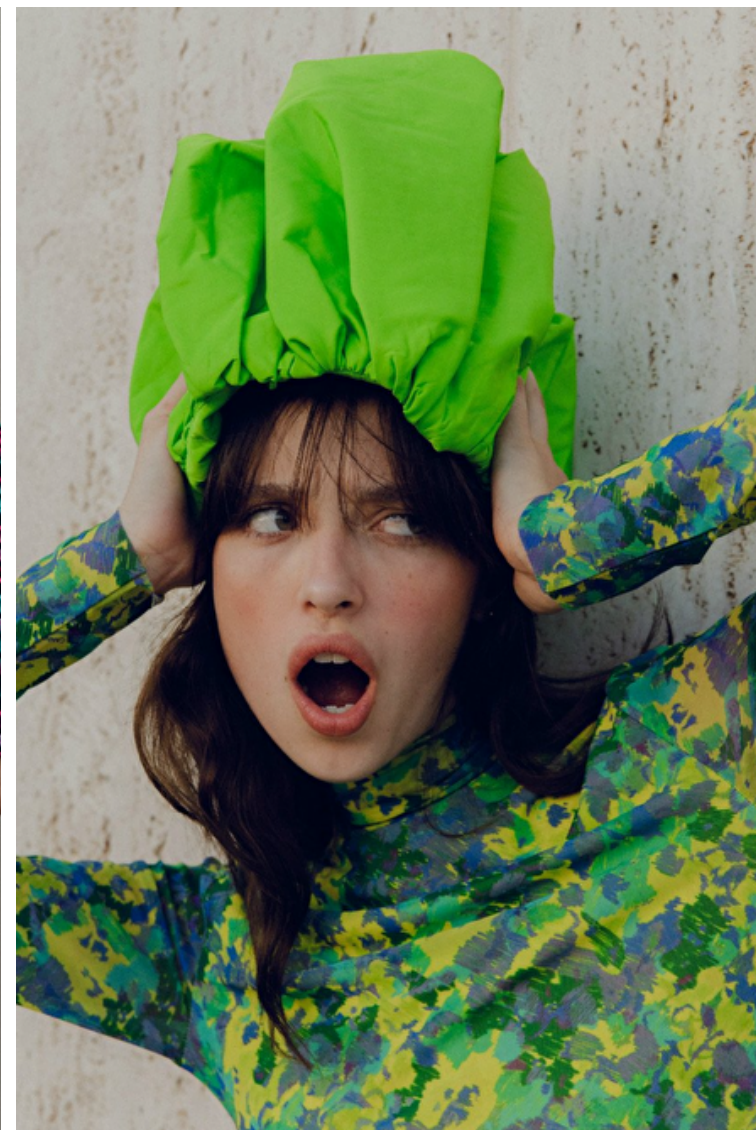

## Mary Glaister

Height 175cm / 5' 9.0"

Bust 76cm / 30"

Waist 62cm / 24.5"

Hips 85cm / 33.5"

Shoes EU/US/UK 40 / 9 / 7

Eyes Green

Hair Dark brown