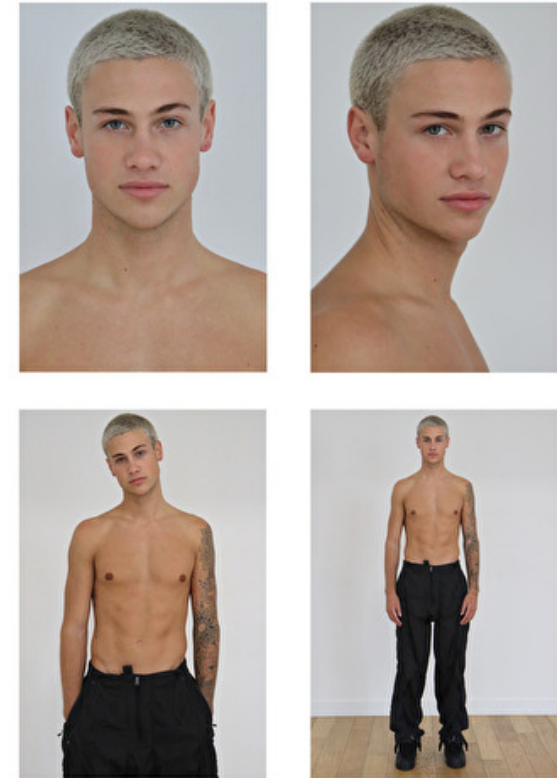

Select

MODEL MANAGEMENT

MATTEO SINET

HEIGHT 180CM BUST 88CM WAIST 75CM HIPS 87CM EYES BLUE HAIR BLOND

182 RUE DE RIVOLI, 75001, PARIS
TEL: + 33 (0) 1 40 20 15 15