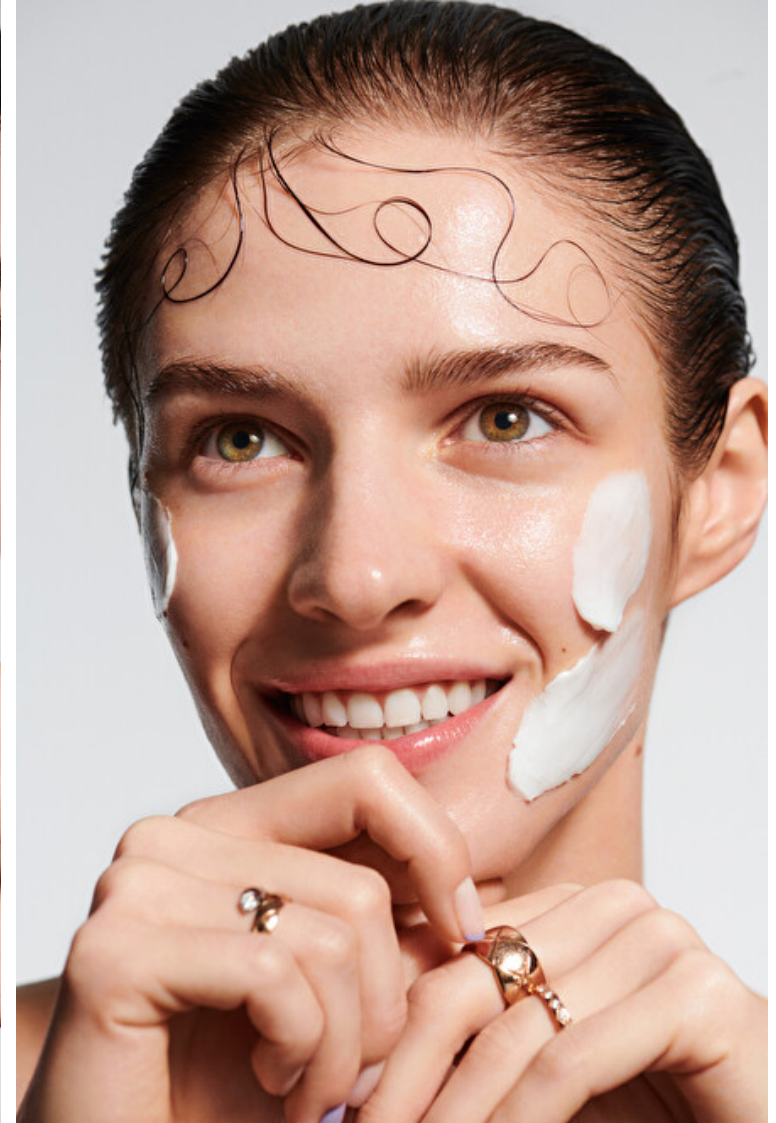

Asia Piwka

Height 180cm / 5' 11.0"

Bust 86cm / 34"

Waist 63cm / 25"

Hips 90cm / 35.5"

Shoes EU/US/UK 40 / 9 / 7

Eyes Green

Hair Dark blond