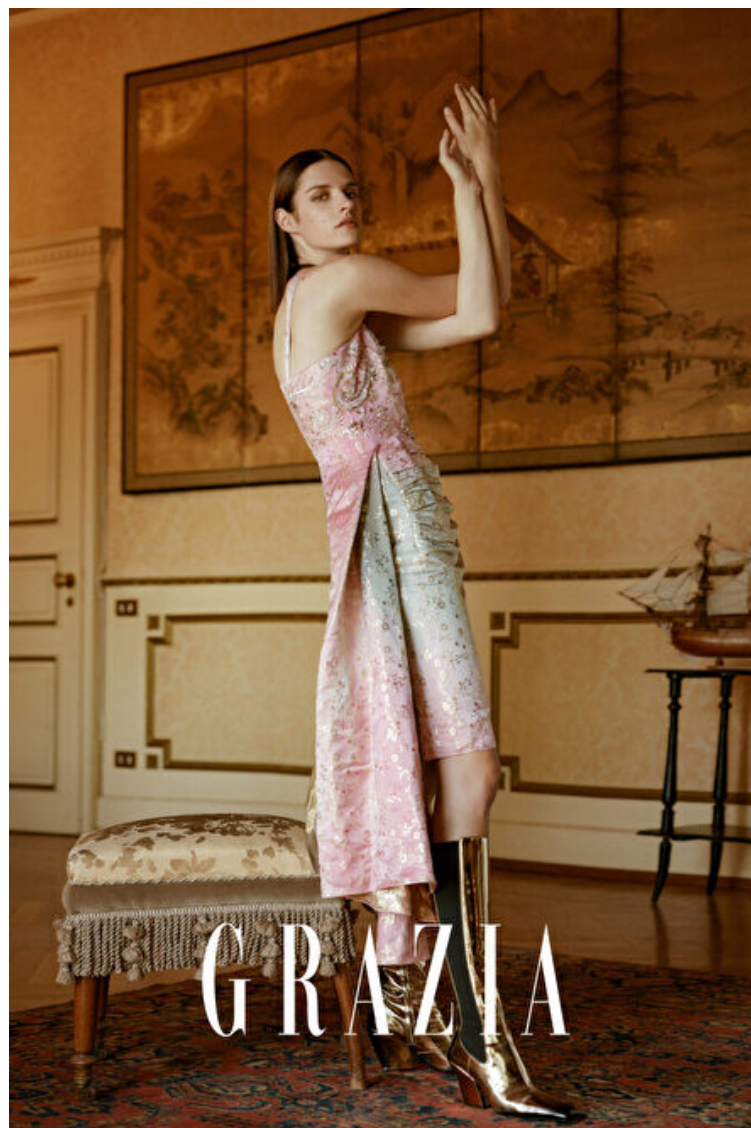

Asia Piwka

Height 180cm / 5' 11.0"

Bust 86cm / 34"

Waist 63cm / 25"

Hips 90cm / 35.5"

Shoes EU/US/UK 40 / 9 / 7

Eyes Green

Hair Dark blond