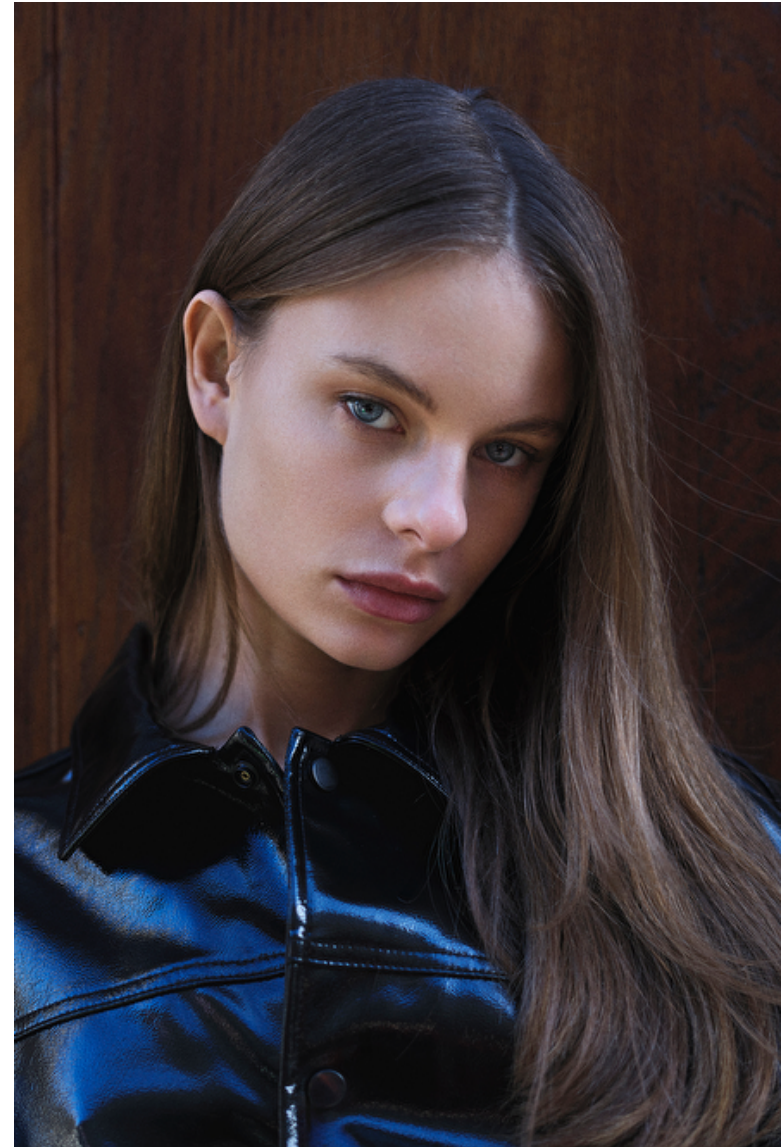

## Ella Dieke

Height 177cm / 5' 9.5"

Bust 79cm / 31"

Waist 62cm / 24.5"

Hips 89cm / 35"

Shoes EU/US/UK 39 / 8 / 6

Eyes Blue

Hair Dark blond