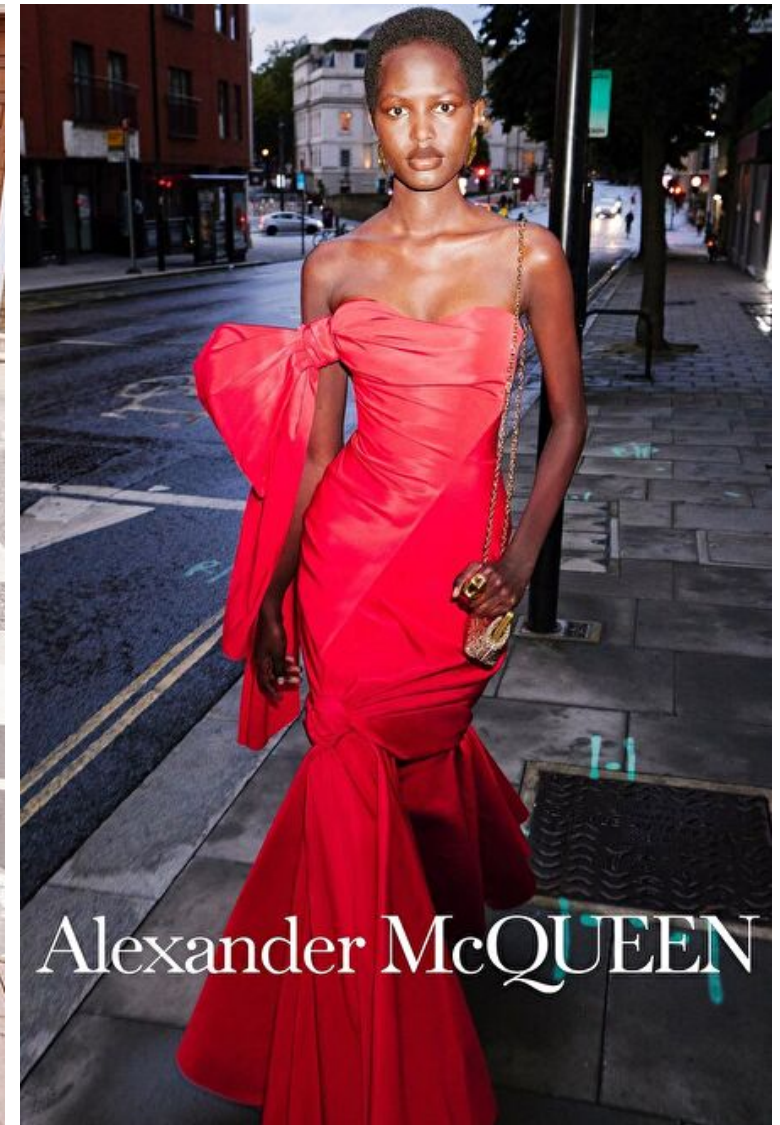

## NYADUOLA GABRIEL

Height 180cm / 5' 11.0"

Bust 73cm / 28.5"

Waist 58cm / 23"

Hips 87cm / 34.5"

Shoes EU/US/UK 40.5 / 9.5 / 7

Eyes Dark brown

Hair Black