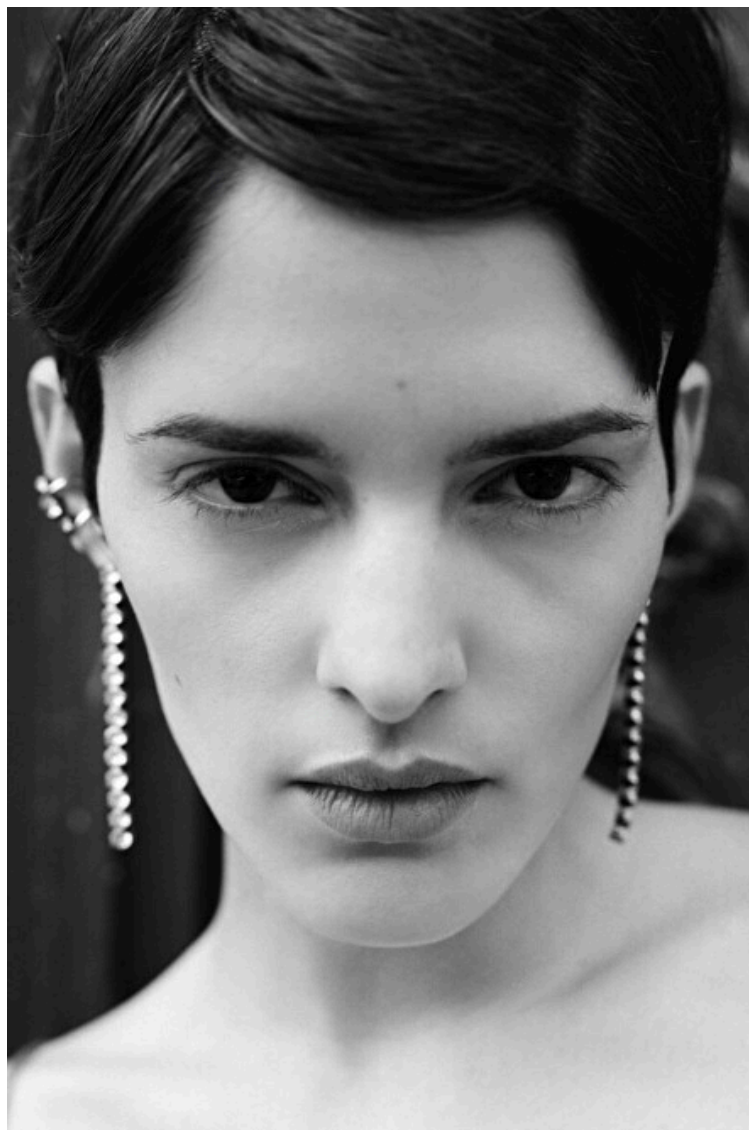

## Melany Rivero

Height 178cm / 5' 10.0"

Bust 78cm / 30.5"

Waist 60cm / 23.5"

Hips 89cm / 35"

Shoes EU/US/UK 38 / 7.5 / 5

Eyes Dark brown

Hair Dark brown