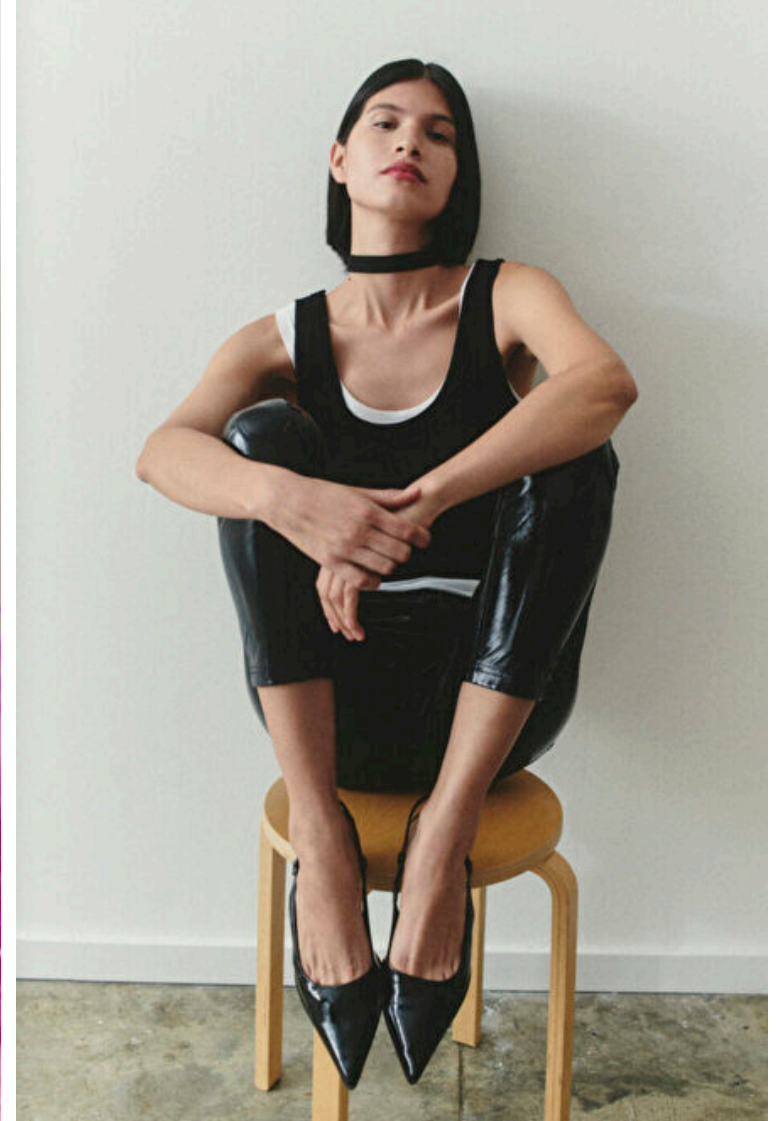

Bust 77cm / 30.5"

Waist 58cm / 23"

Hips 88cm / 34.5"

Shoes EU/US/UK 37 / 6.5 / 4

Eyes Brown

Hair Black

Patricia del Valle

Height 176cm / 5' 9.5"