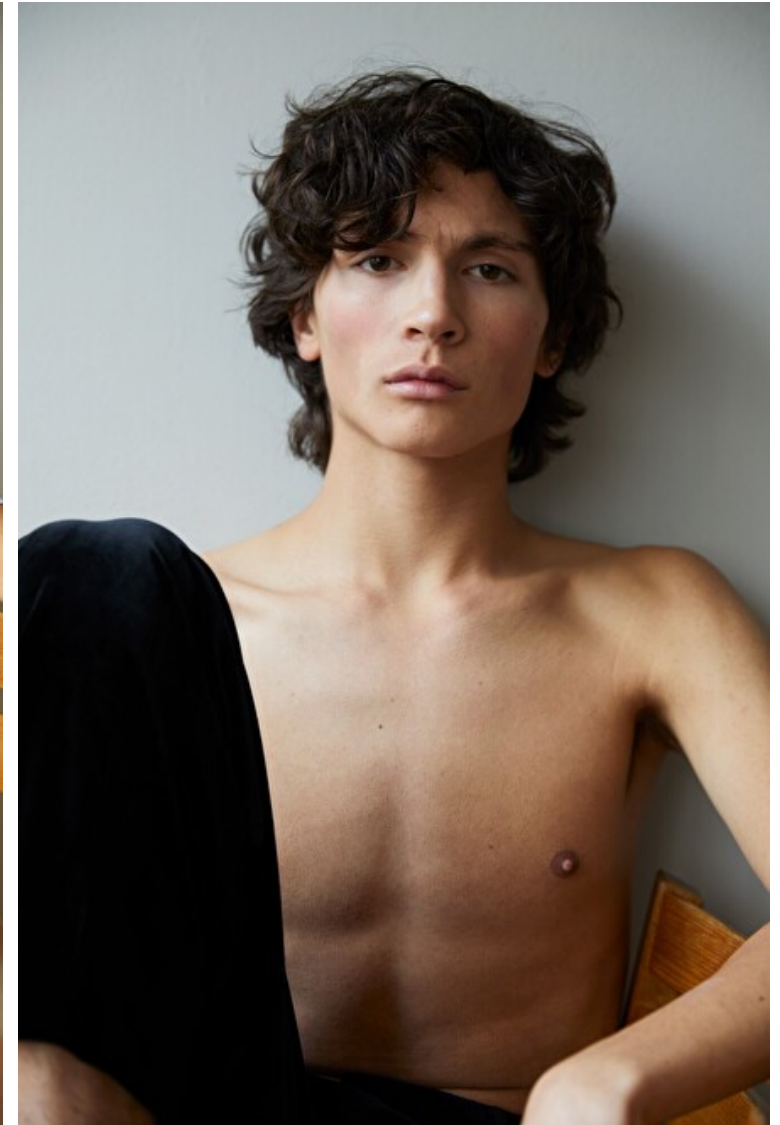

River van der Vlugt

Height 188cm / 6' 2.0"

Size EU/US 46 / 16

Chest 88cm / 34.5"

Waist 73cm / 28.5"

Hips 95cm / 37.5"

Shoes EU/US/UK 45 / 12 / 10.5

Eyes Brown

Hair Dark brown