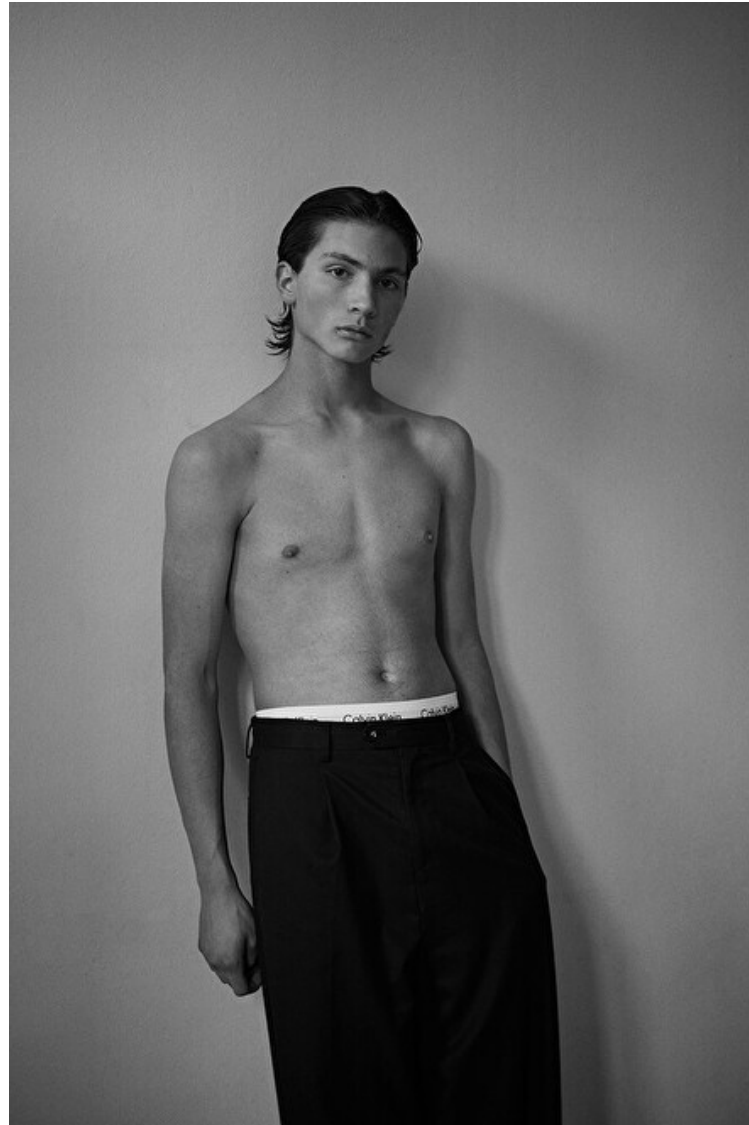

River van der Vlugt

Height 188cm / 6' 2.0"

Size EU/US 46 / 16

Chest 88cm / 34.5"

Waist 73cm / 28.5"

Hips 95cm / 37.5"

Shoes EU/US/UK 45 / 12 / 10.5

Eyes Brown

Hair Dark brown