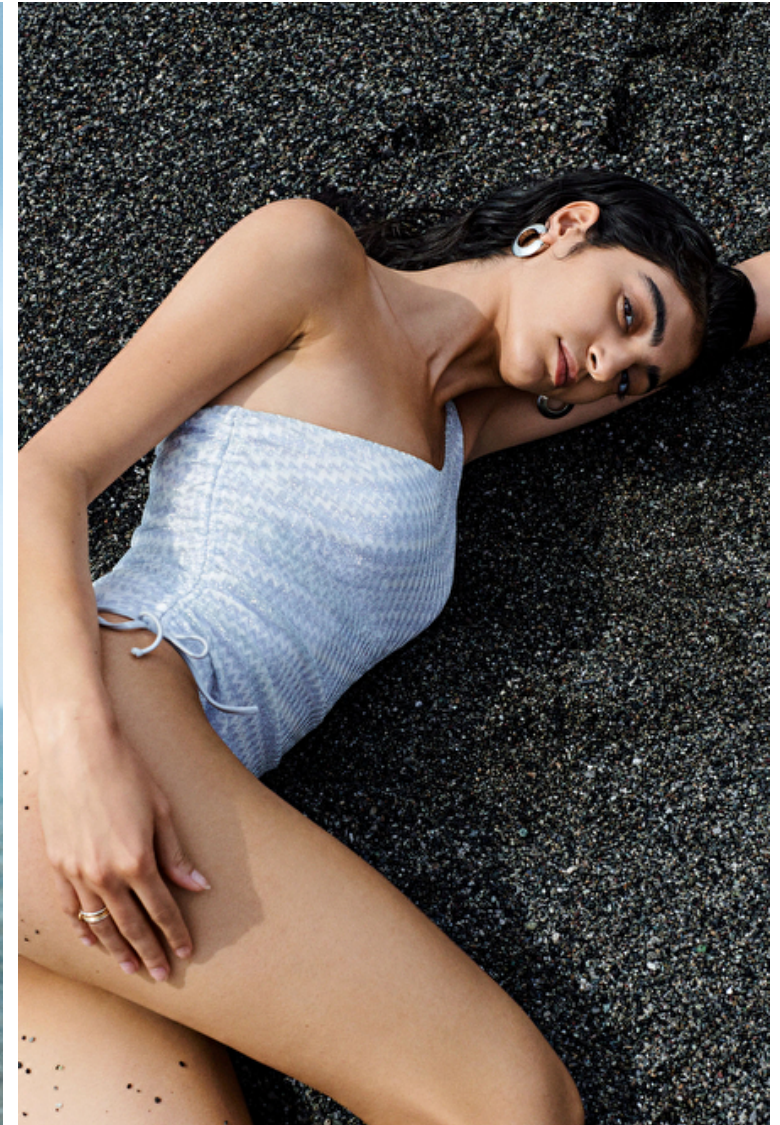

Soulin Omar

Height 174cm / 5' 8.5"

Bust 79cm / 31"

Waist 61cm / 24"

Hips 92cm / 36"

Shoes EU/US/UK 39 / 8 / 6

Eyes Brown

Hair Black