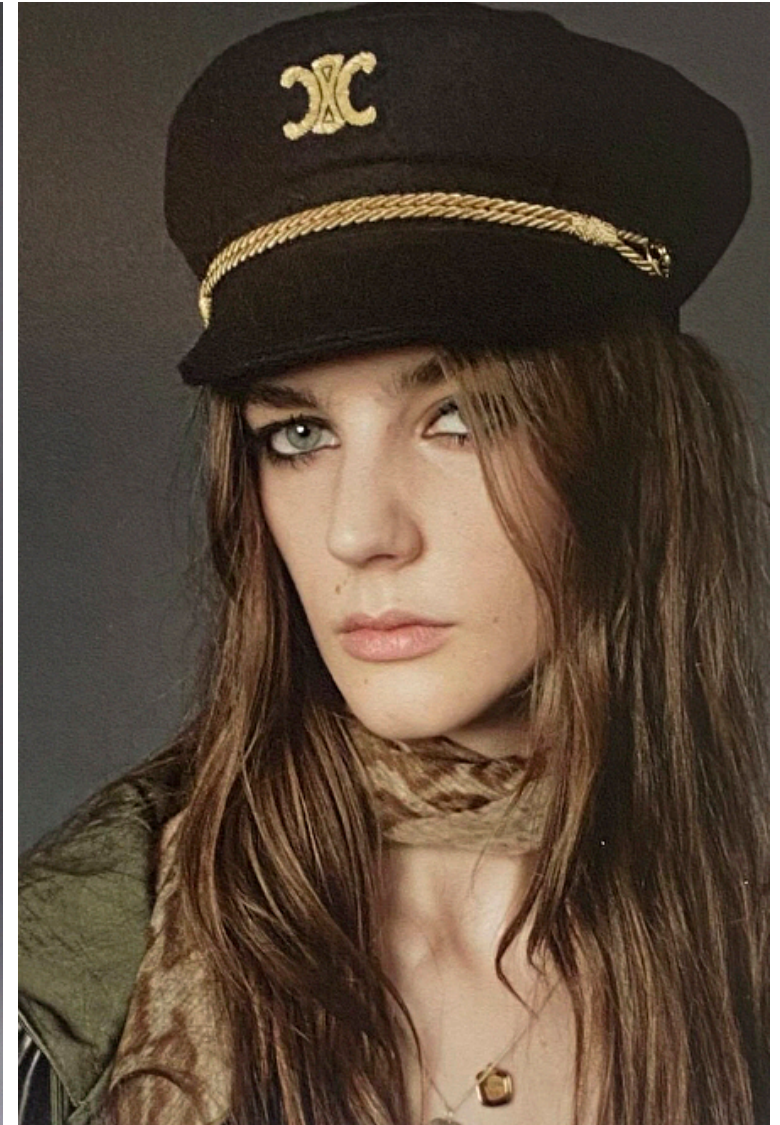

## Zavi

Height 180cm / 5' 11.0"

Bust 74cm / 29"

Waist 61cm / 24"

Hips 89cm / 35"

Shoes EU/US/UK 40 / 9 / 7

Eyes Blue green

Hair Brown