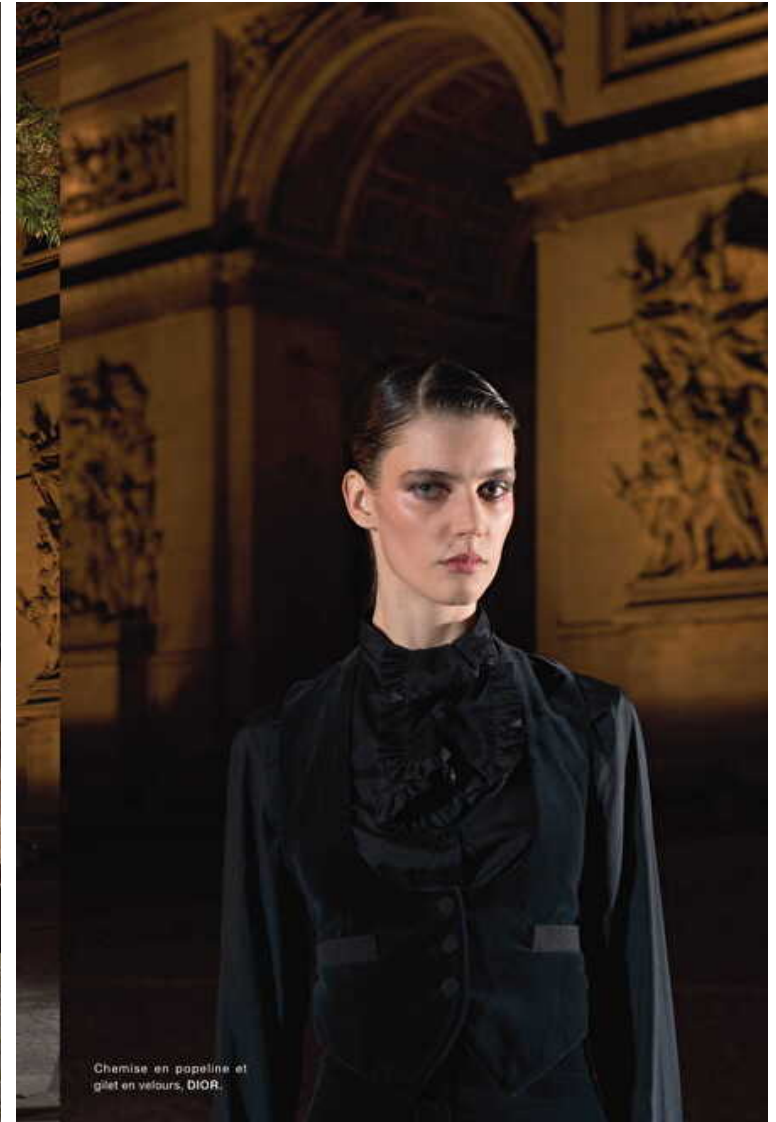

Chemise en popeline et
gilet en velours, DIOR.